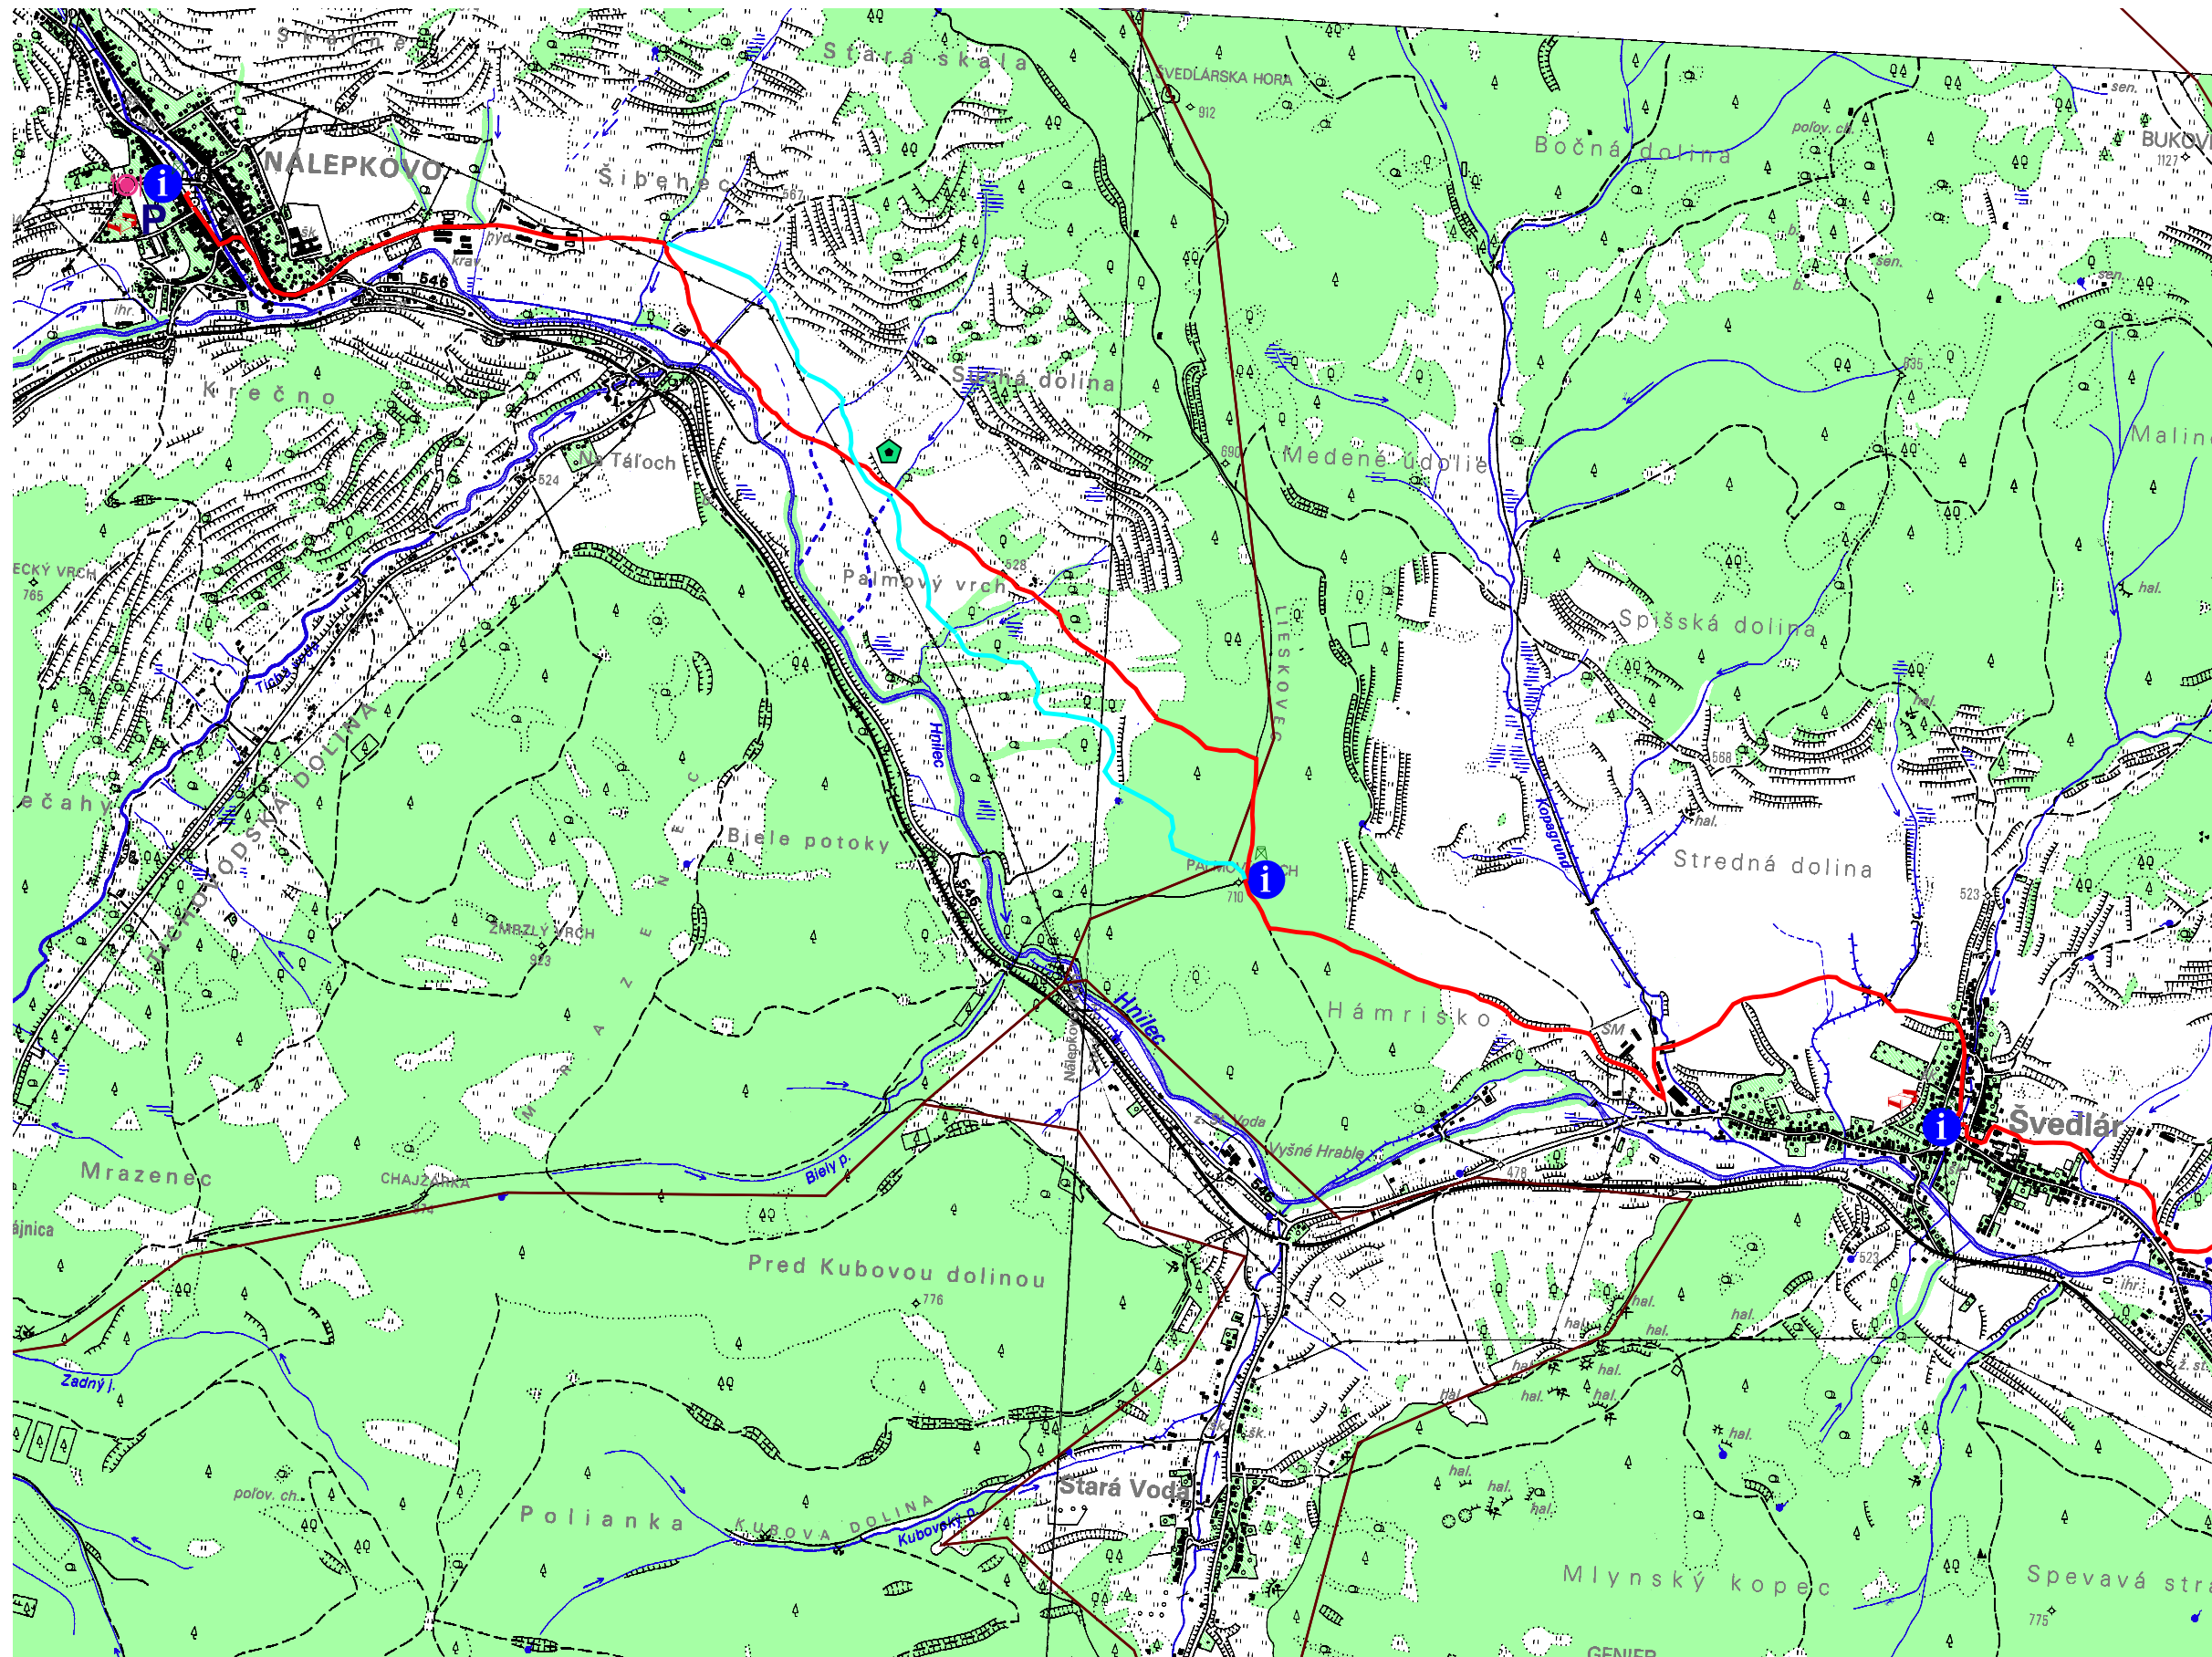

Mapa čtvrtá etapa Mníšek nad hnilcom - Švedlar - Nálepškovo

-  Stravování
-  Ubytování
-  Parkoviště
-  Stanoviště naučné cyklostezky
-  Altánky
-  Singltrek
-  Naučná cyklostezka
-  Areál klasického lyžování
-  Cesta na start downhill tratě
-  Turistická stezka
-  Cyklotrasa
-  Downhill
-  Architektonický inventář
-  Info point
-  Lávka
-  Katastrální území

Vypracoval:
Adam Babjak
Příloha 18

0 2 Kilometers