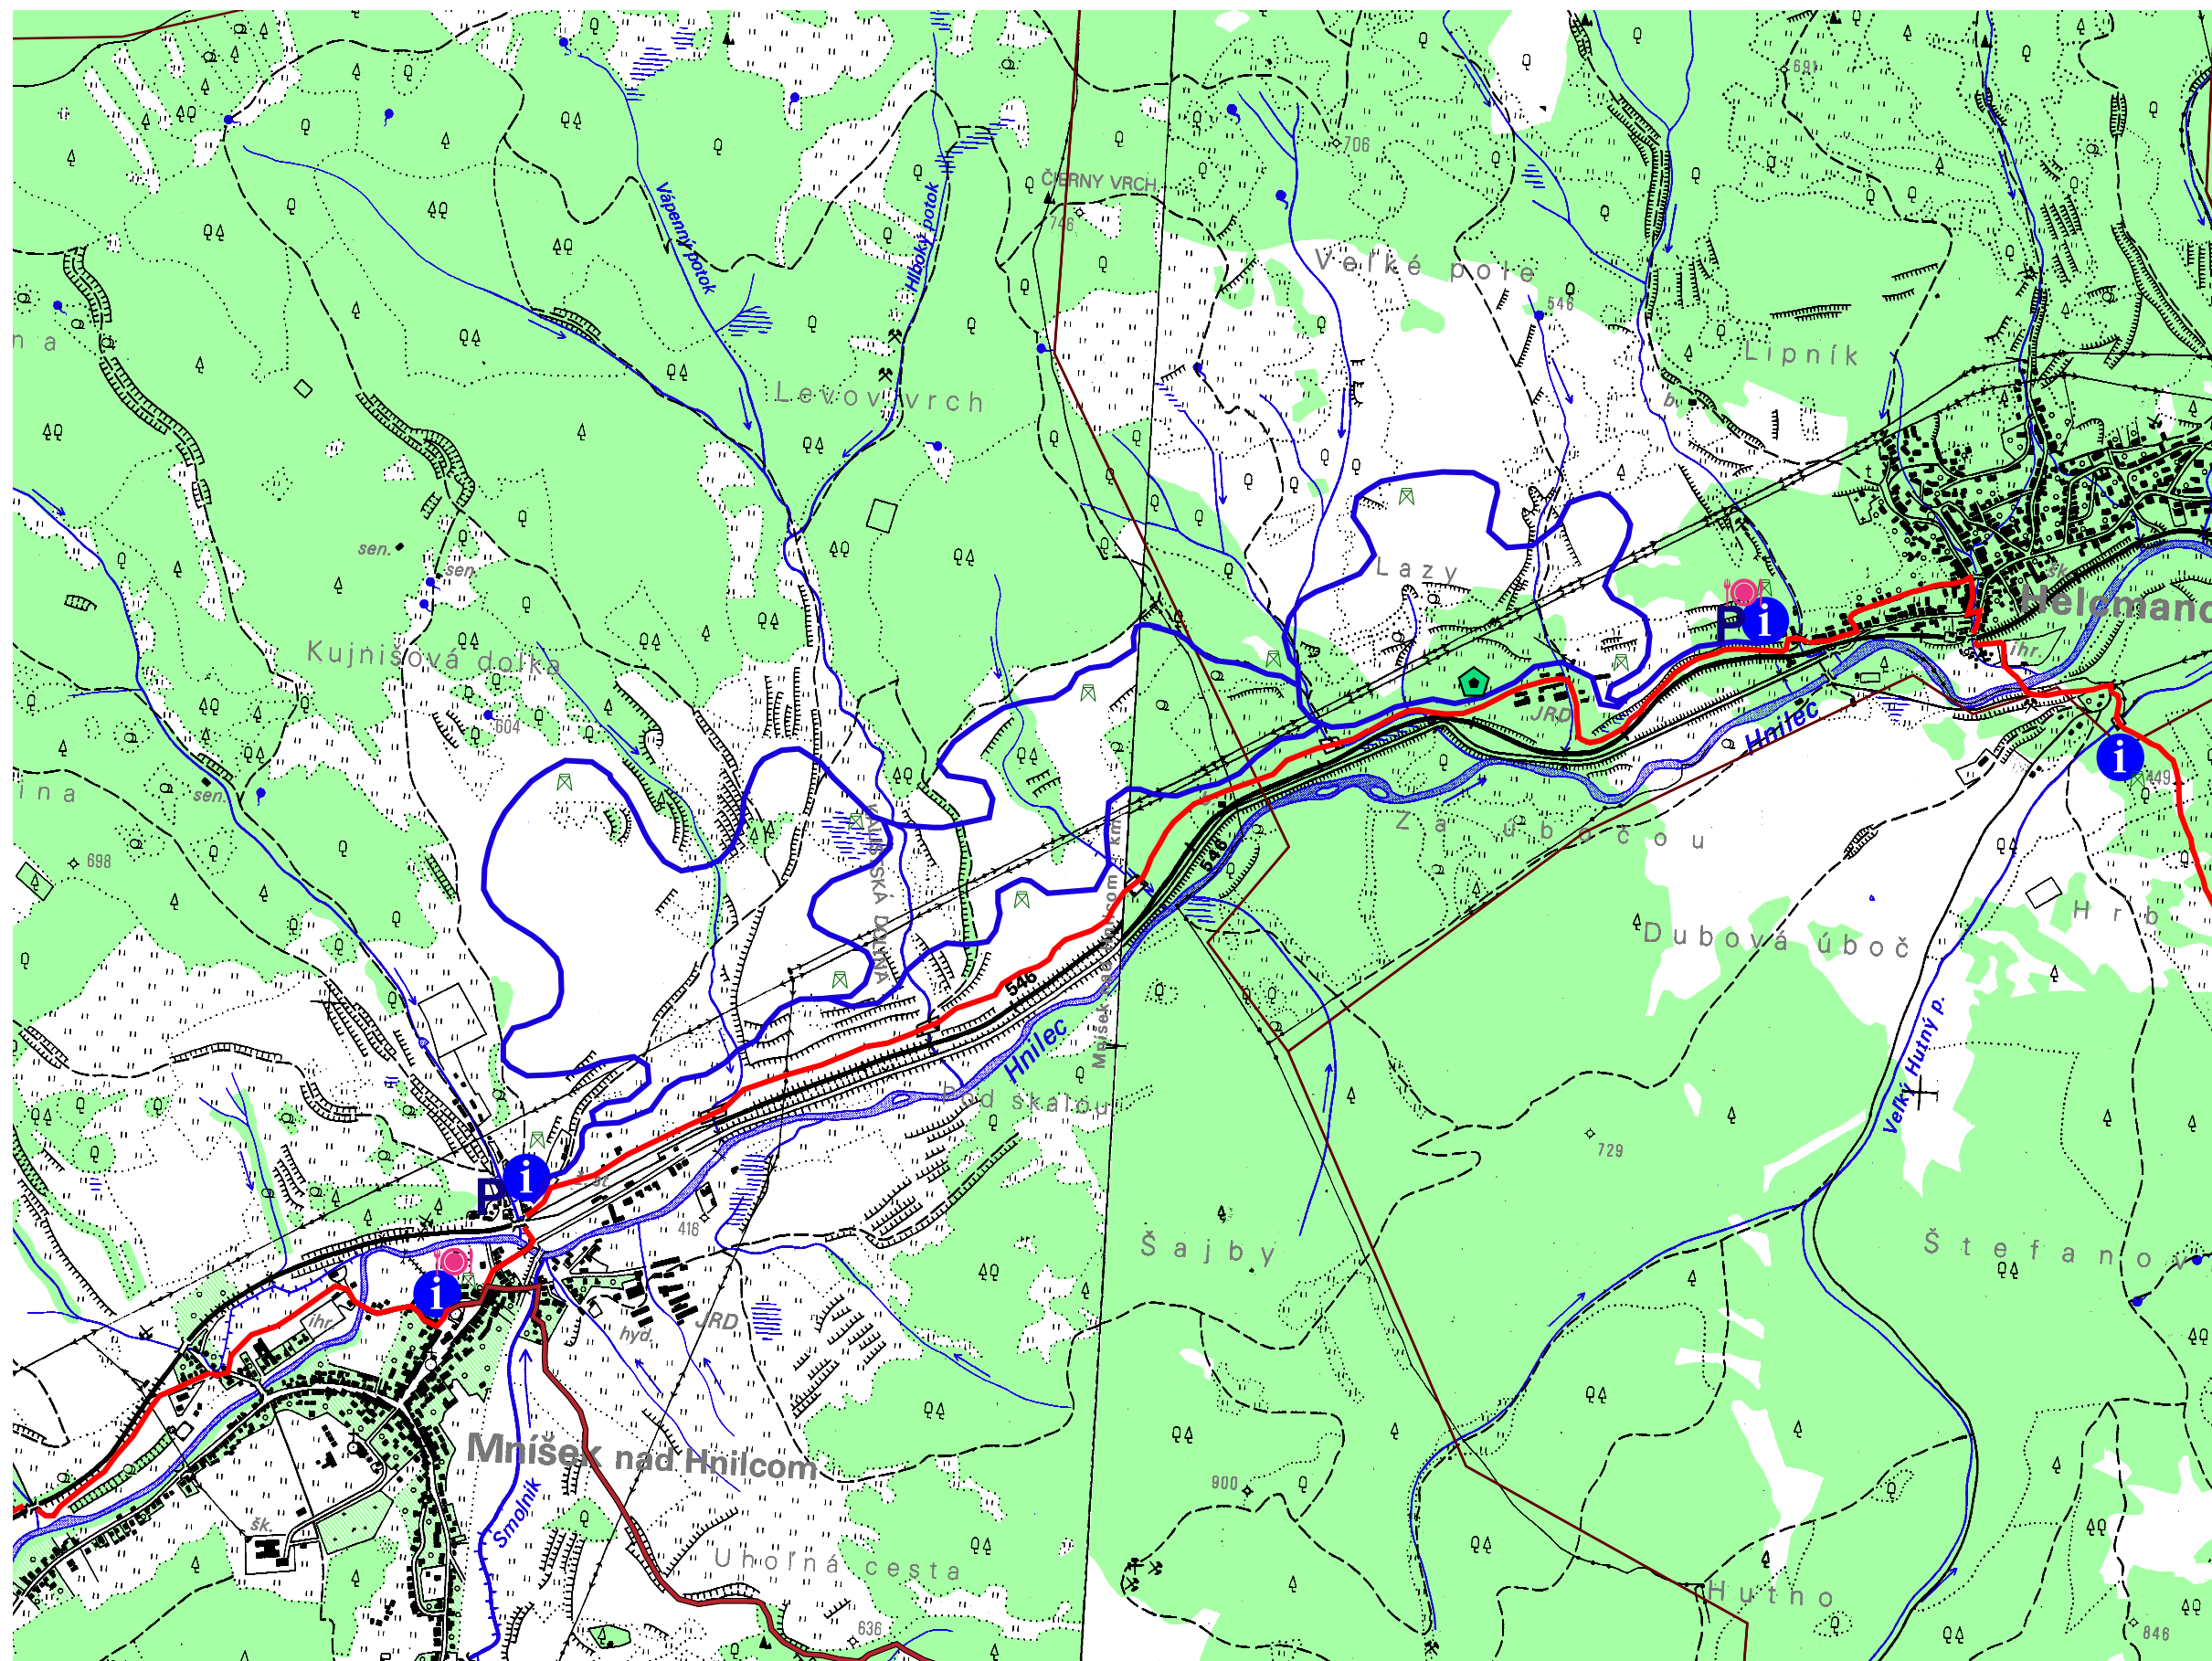

Mapa areálu pro klasické lyžování

-  Stravování
-  Ubytování
-  Parkoviště
-  Stanoviště naučné cyklostezky
-  Altánky
-  Singltrek
-  Naučná cyklostezka
-  Areál klasického lyžování
-  Cesta na start downhill tratě
-  Turistická stezka
-  Cyklotrasa
-  Downhill
-  Architektonický inventář
-  Info point
-  Lávka
-  Katastrální území

Vypracoval:
Adam Babjak
Příloha 10

0 2 Kilometers