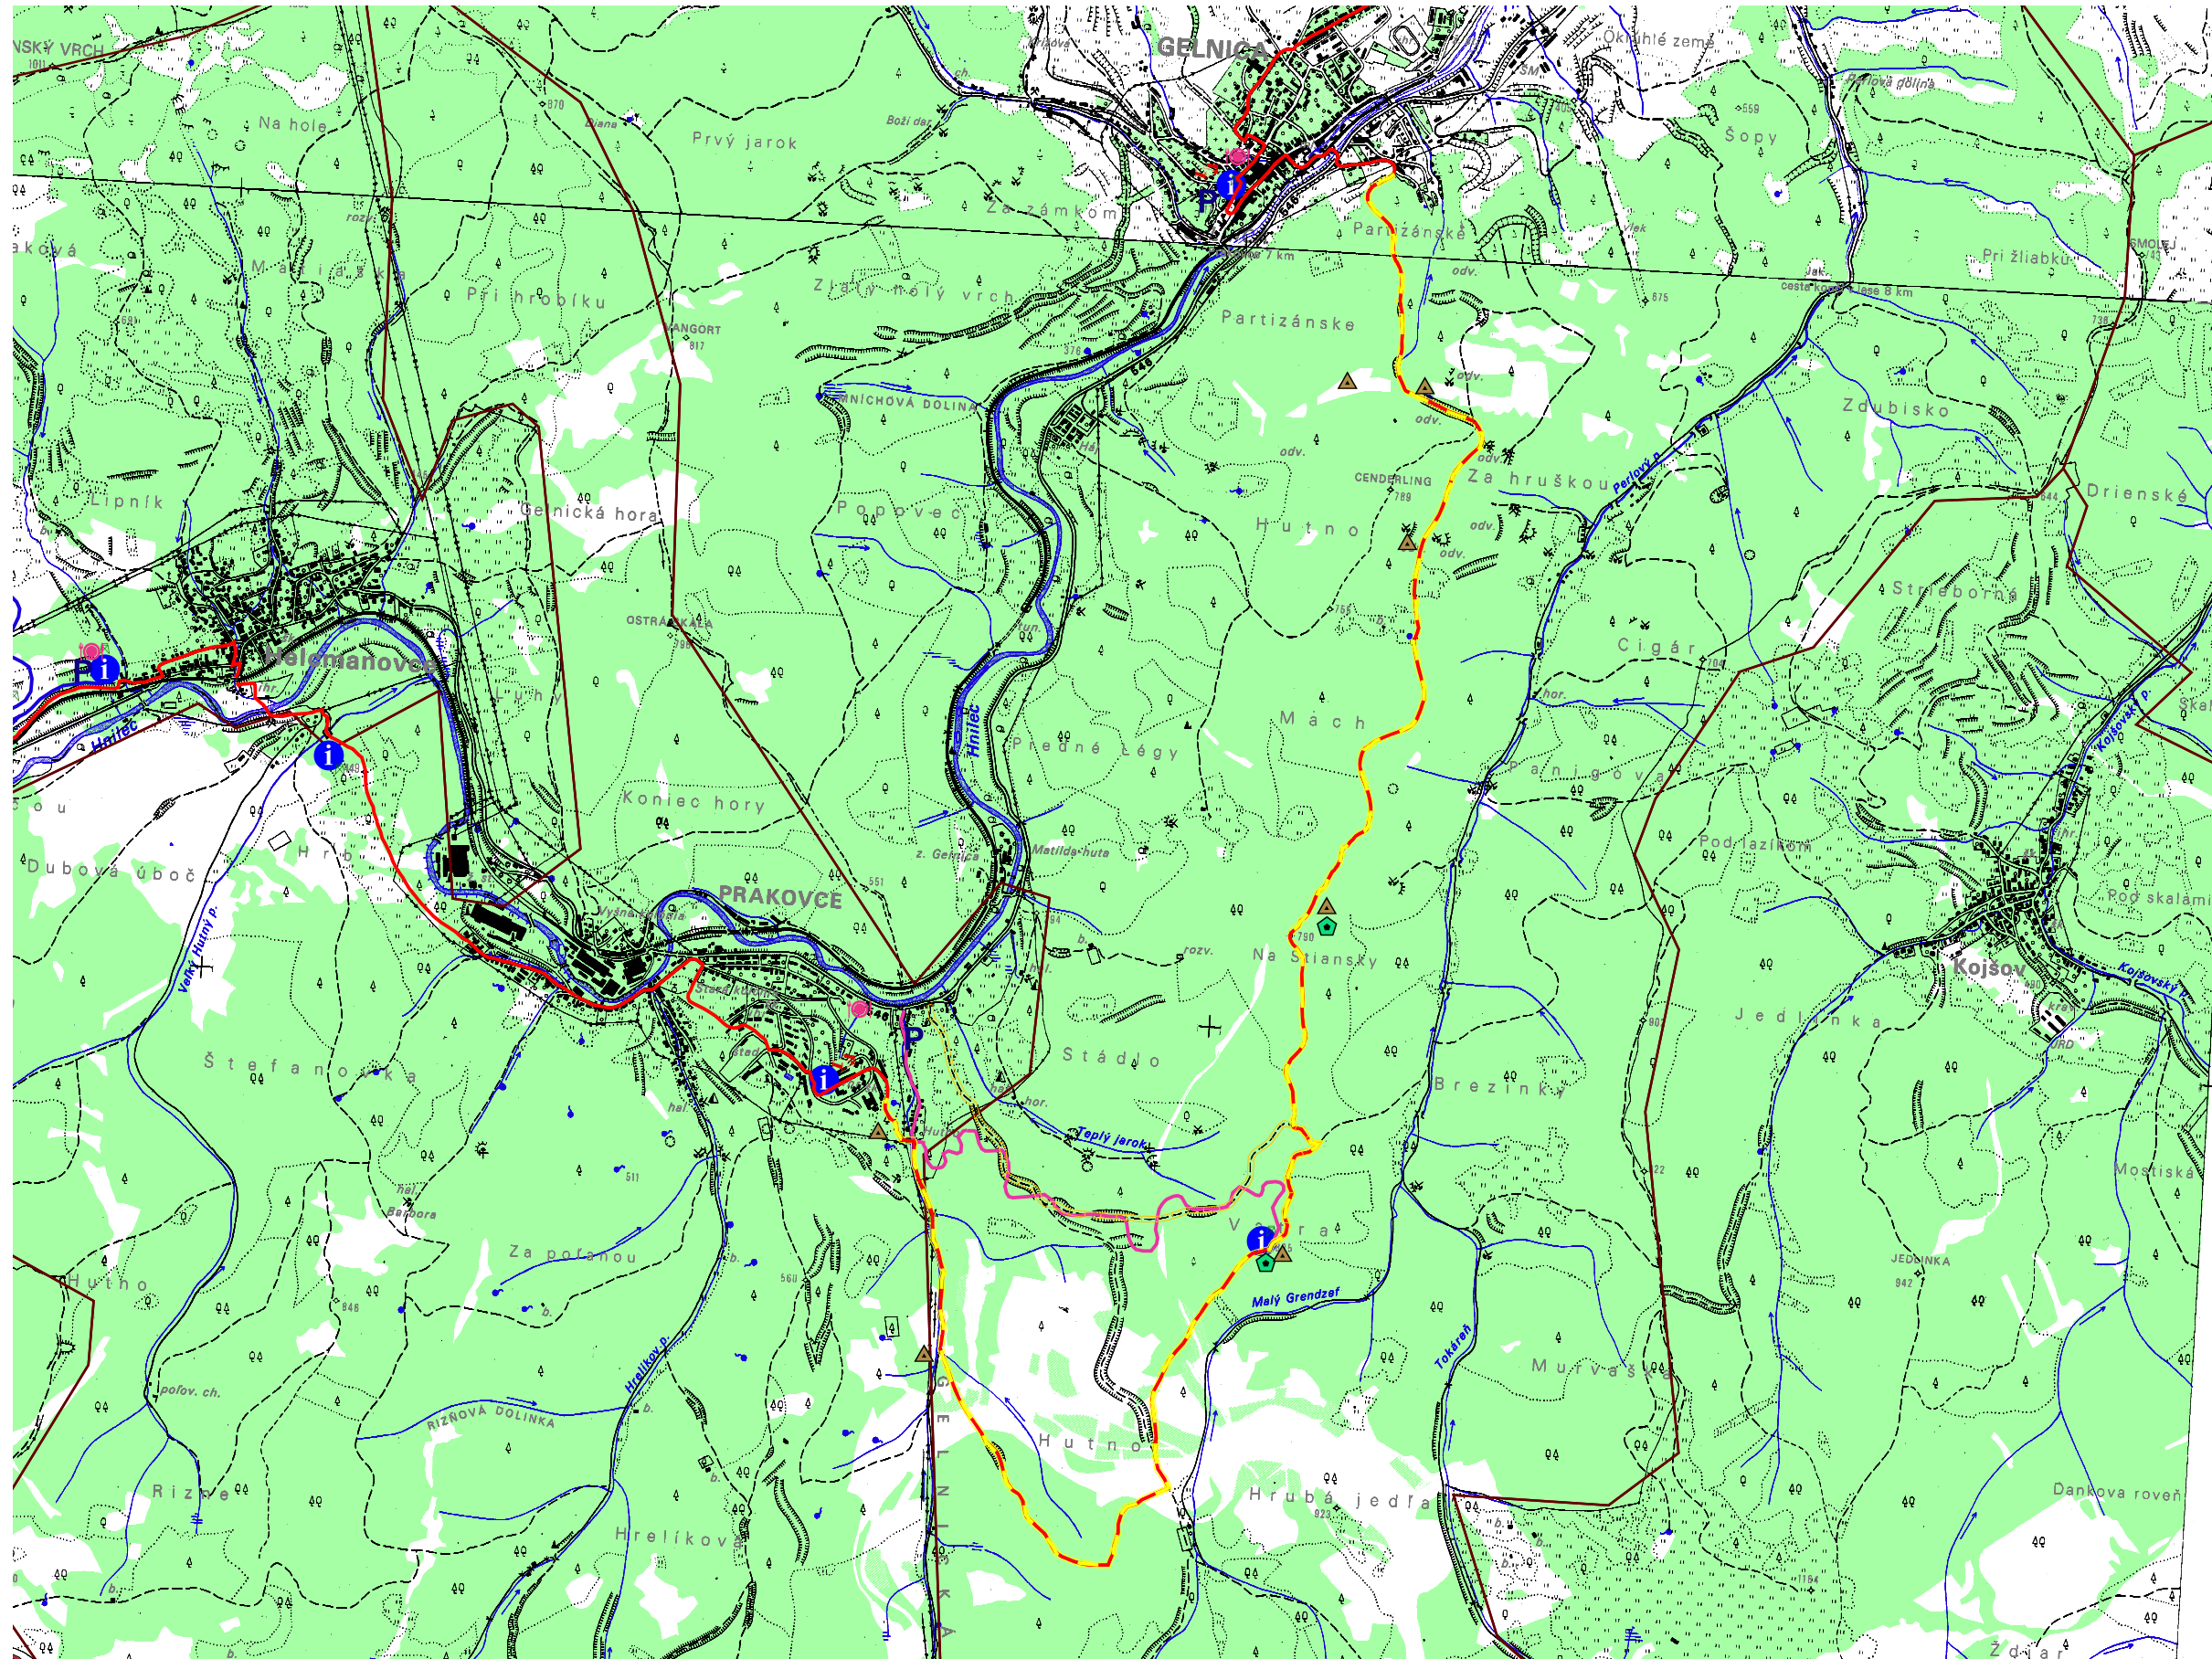

Mapa druhé etapy Gelnica - Prakovce

-  Stravování
-  Ubytování
-  Parkoviště
-  Stanoviště naučné cyklostezky
-  Altánky
-  Singltrek
-  Naučná cyklostezka
-  Areál klasického lyžování
-  Cesta na start downhill tratě
-  Turistická stezka
-  Cyklotrasa
-  Downhill
-  Architektonický inventář
-  Info point
-  Lávka
-  Katastrální území

0  3 Kilometers

Vypracoval:
Adam Babjak
 Příloha 16