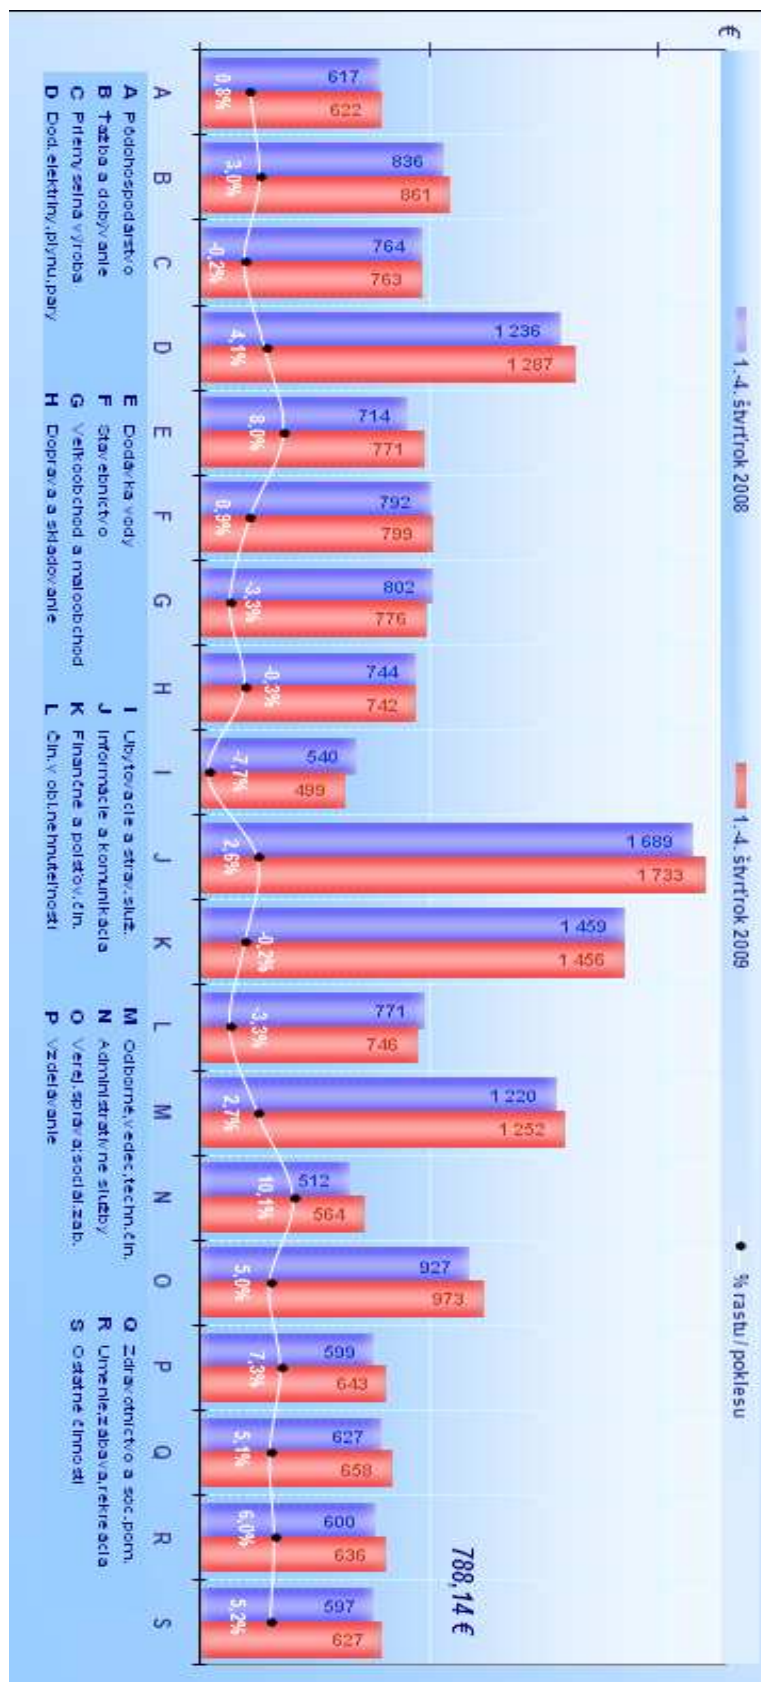

## **7 PRÍLOHY**

Príloha 1: Podiel jednotlivých krajov na zamestnanosti v SR v r. 2009

Príloha 2: Priemerná mesačná mzda v eurách za podniky s 20 a viac zamestnancami  
v r.2008 a 2009

Príloha 3: CD nosič

Príloha 1: Podiel jednotlivých krajov na zamestnanosti v SR v r. 2009

Zdroj: [www.statistics.sk](http://www.statistics.sk)

Príloha 2: Priemerná mesačná mzda v eurách za podniky s 20 a viac zamestnancami v r.08-09