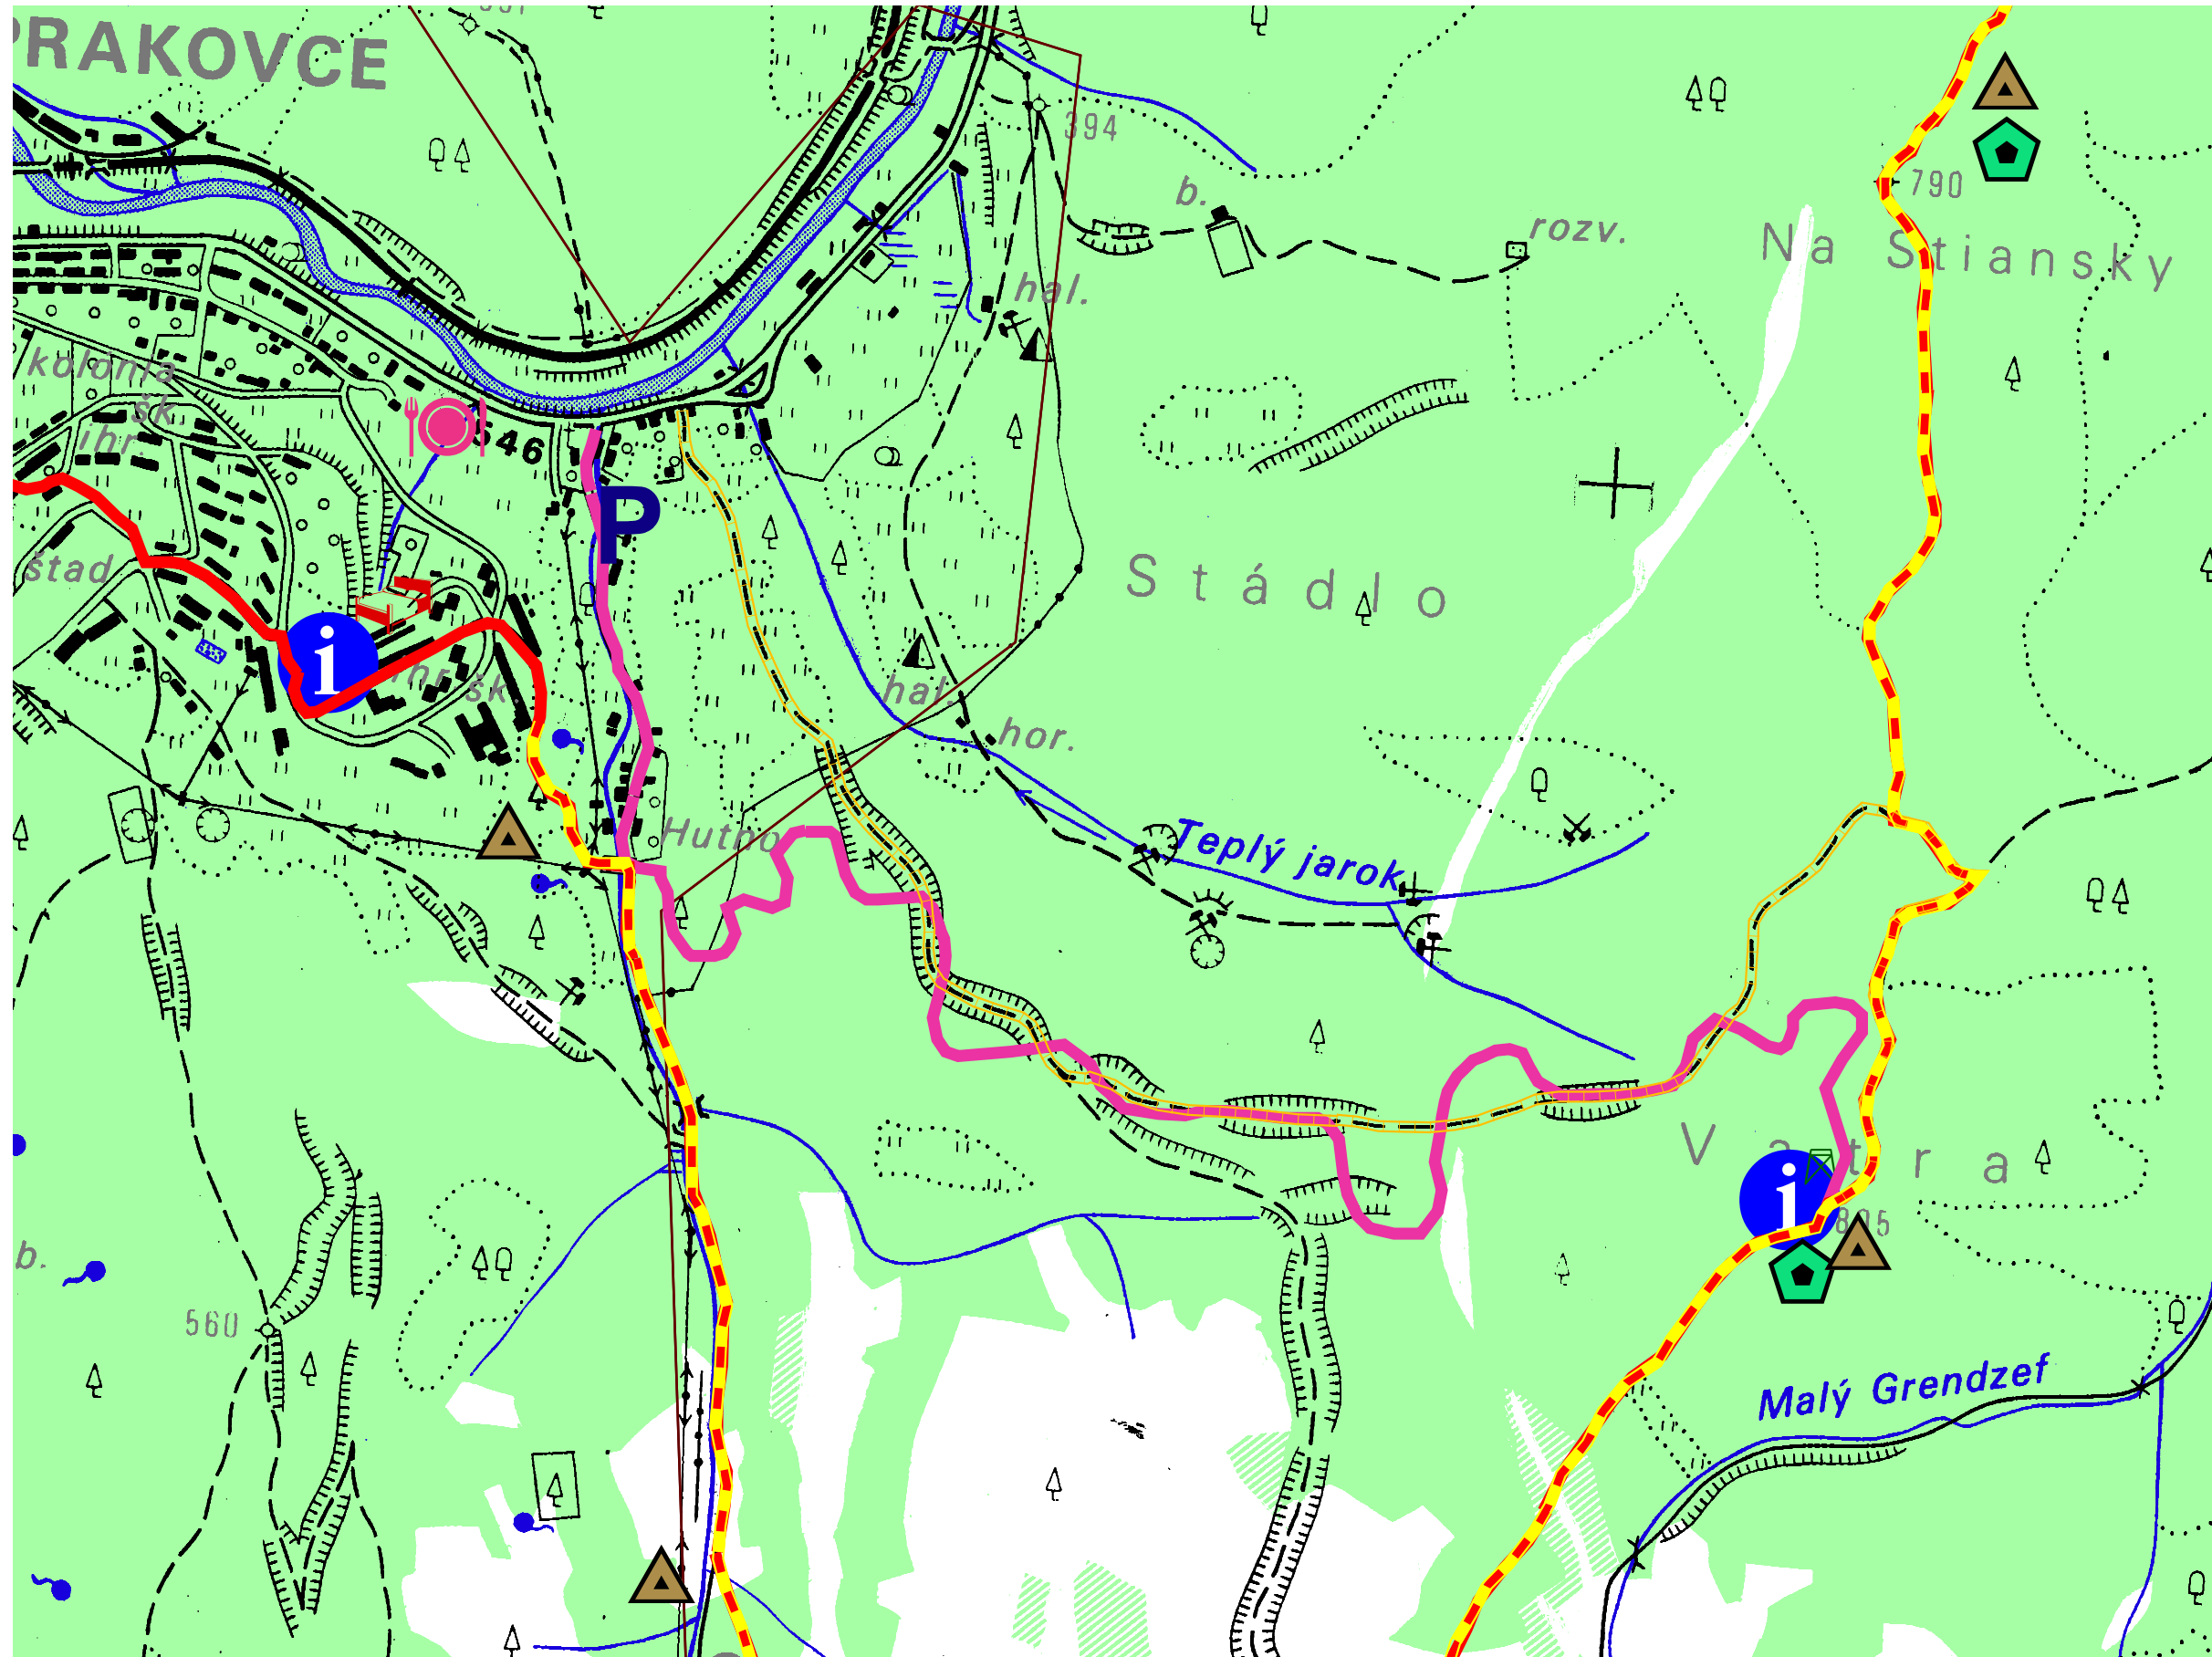

Mapa downhill tratě

-  Stravování
-  Ubytování
-  Parkoviště
-  Stanoviště naučné cyklostezky
-  Altánky
-  Singltrek
-  Naučná cyklostezka
-  Areál klasického lyžování
-  Cesta na start downhill tratě
-  Turistická stezka
-  Cyklotrasa
-  Downhill
-  Architektonický inventář
-  Info point
-  Lávka
-  Katastrální území