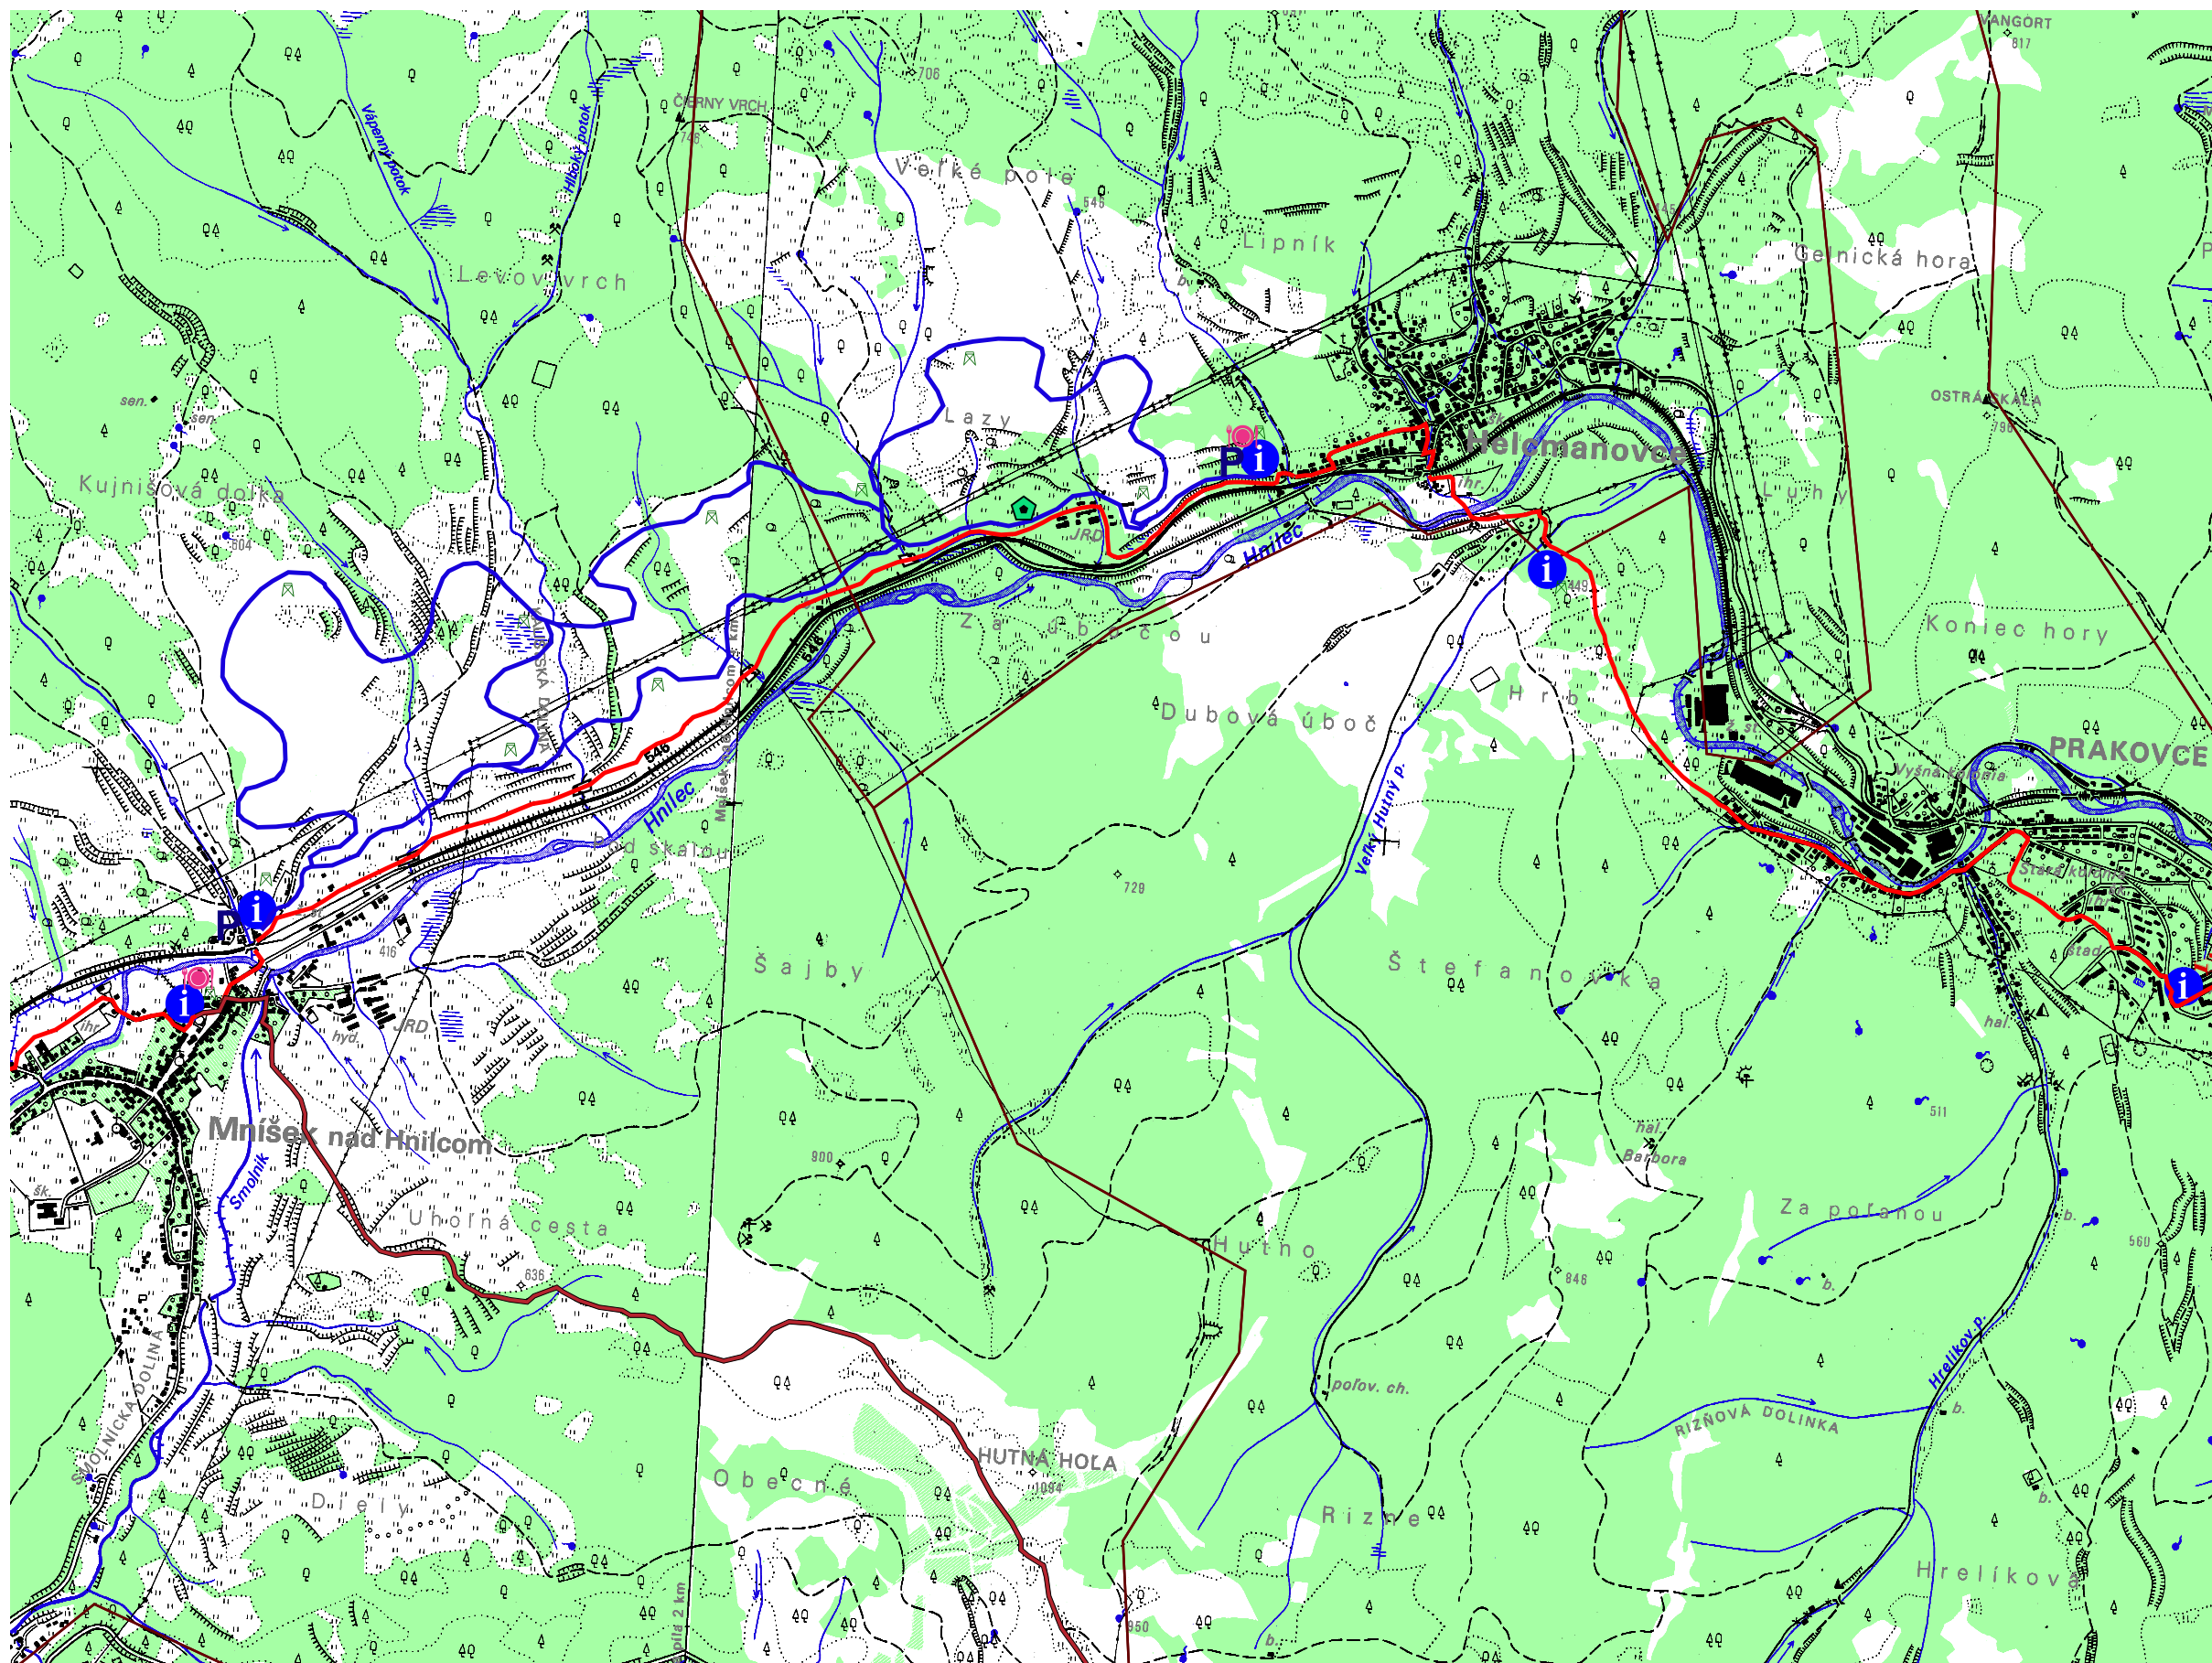

Mapa třetí etapy Prakovce - Mníšek nad Hnilcom

-  Stravování
-  Ubytování
-  Parkoviště
-  Stanoviště naučné cyklostezky
-  Altánky
-  Singltrek
-  Naučná cyklostezka
-  Areál klasického lyžování
-  Cesta na start downhill tratě
-  Turistická stezka
-  Cyklotrasa
-  Downhill
-  Architektonický inventář
-  Info point
-  Lávka
-  Katastrální území

0 2 Kilometers

Vypracoval:
Adam Babjak
Příloha 17