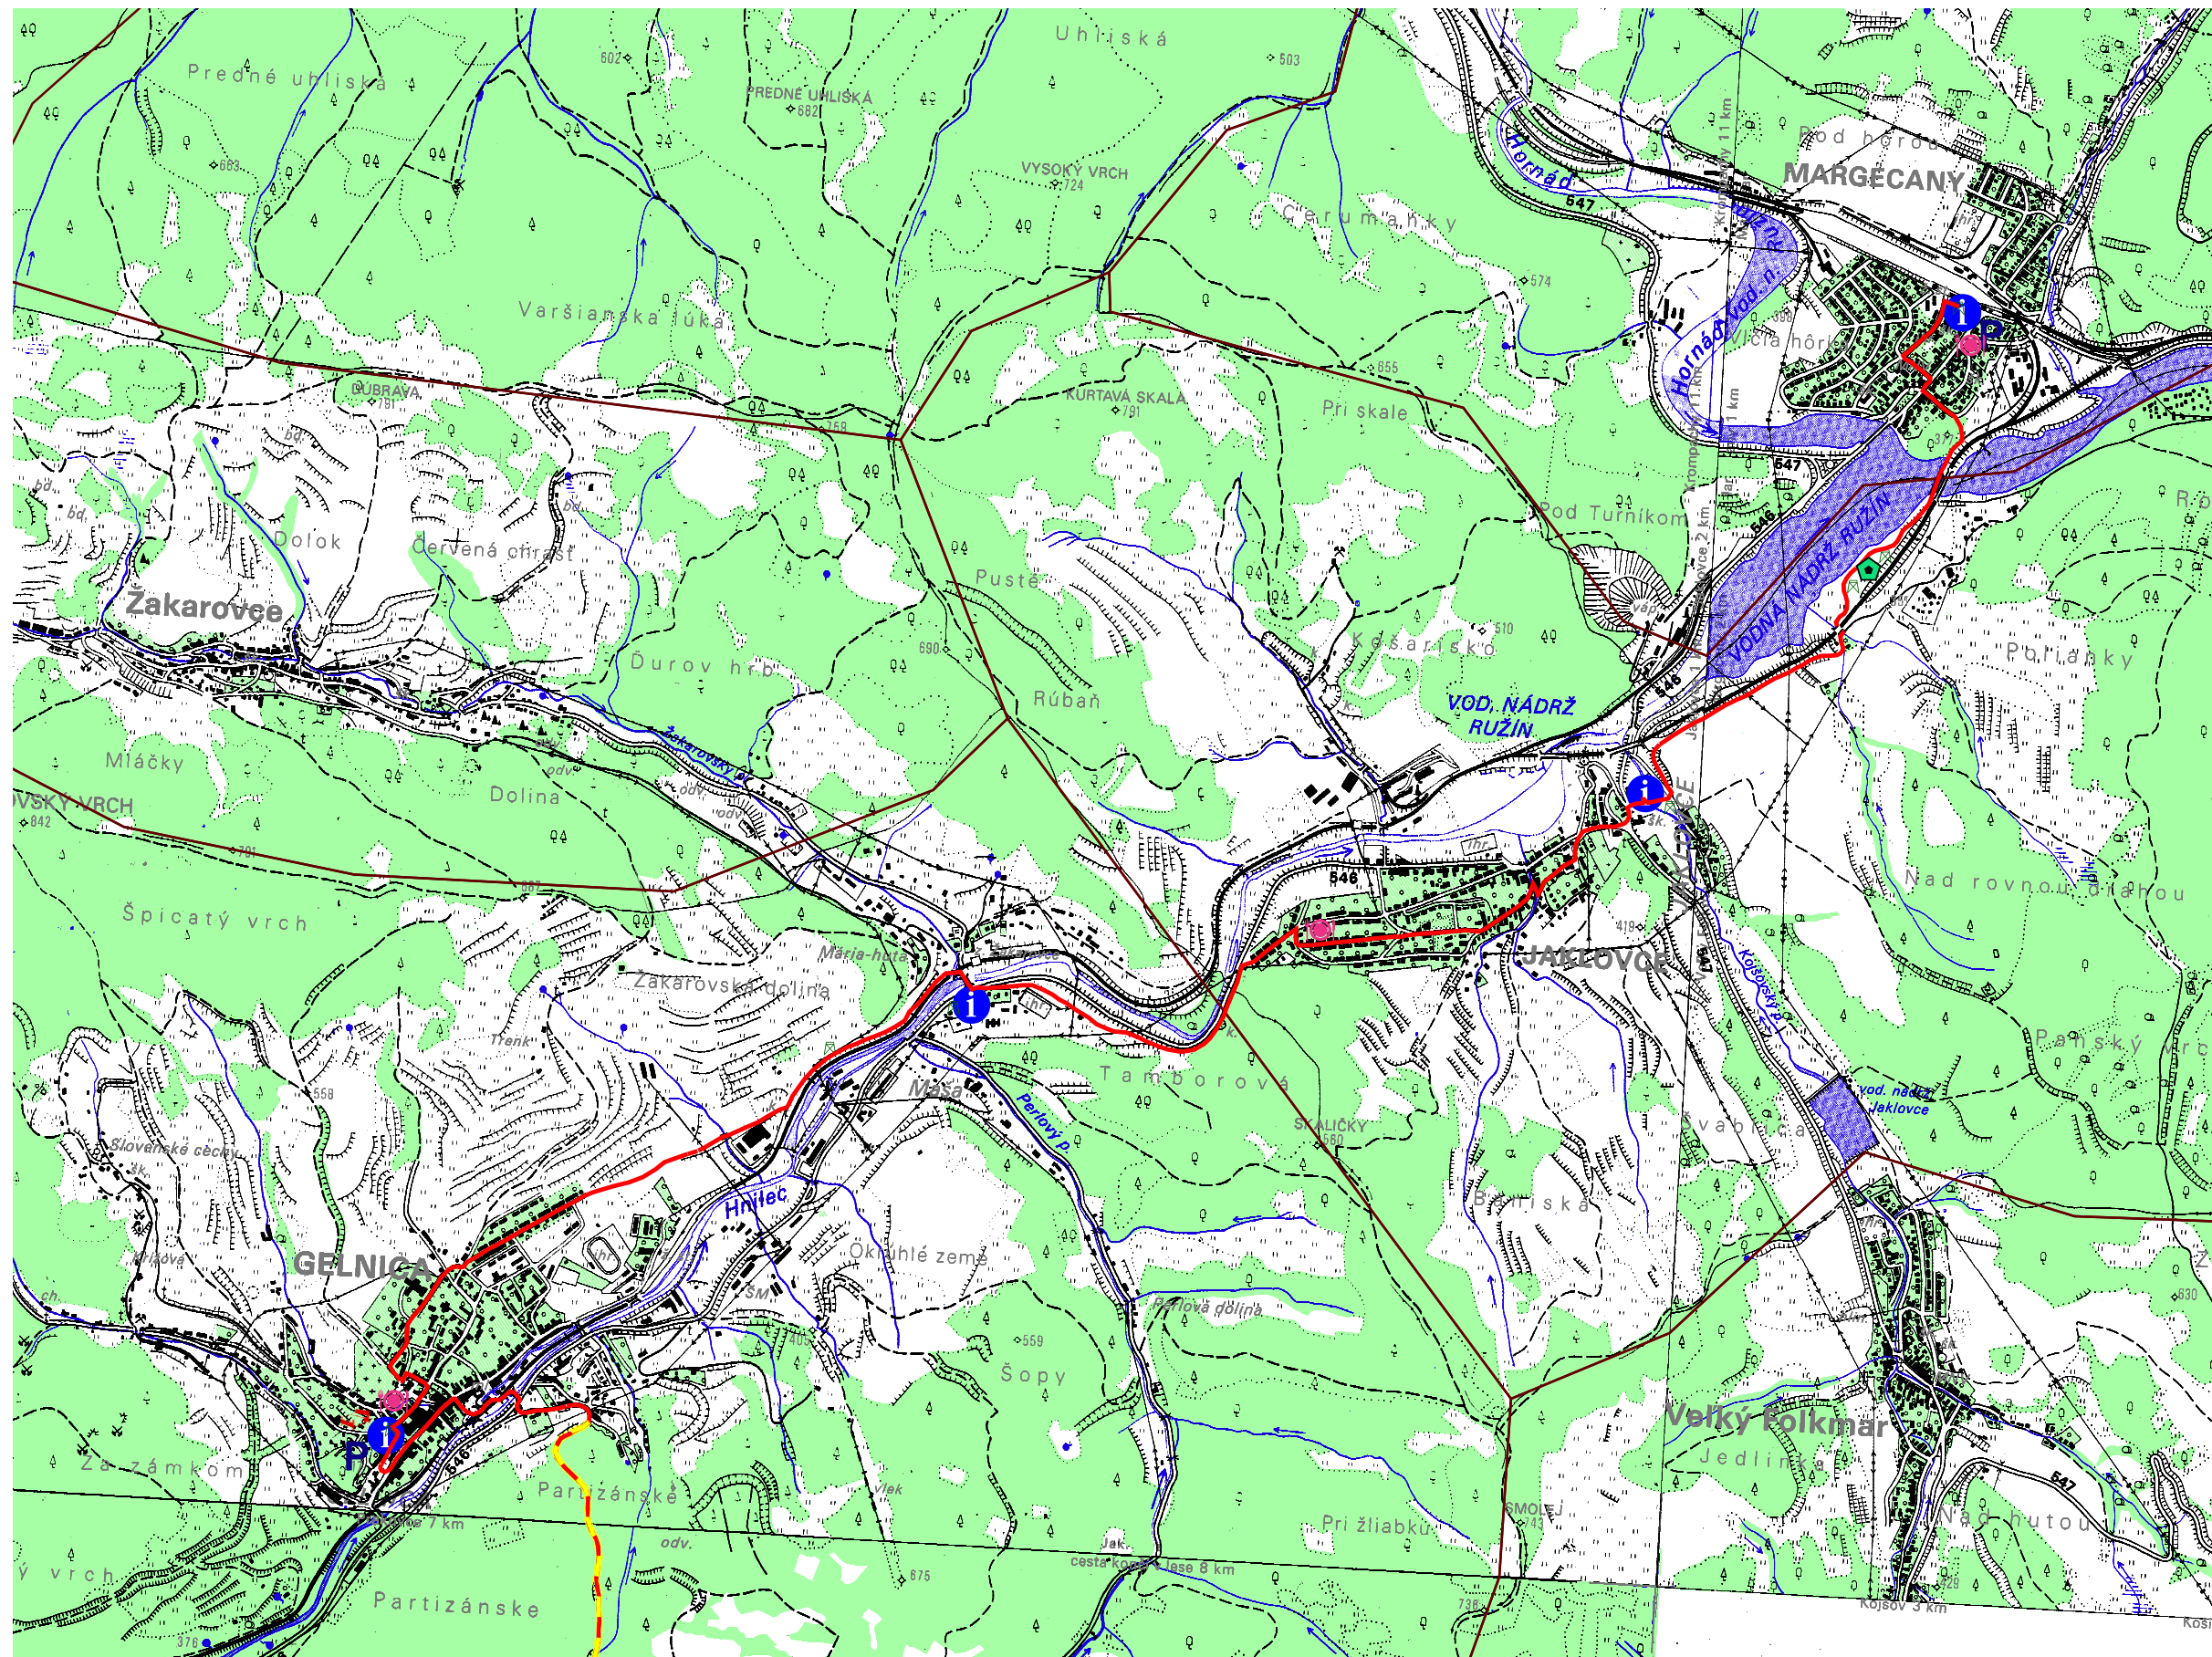

Mapa první etapy Margecany - Gelnica

-  Stravování
-  Ubytování
-  Parkoviště
-  Stanoviště naučné cyklostezky
-  Altánky
-  Singltrek
-  Naučná cyklostezka
-  Areál klasického lyžování
-  Cesta na start downhill tratě
-  Turistická stezka
-  Cyklotrasa
-  Downhill
-  Architektonický inventář
-  Info point
-  Lávka
-  Katastrální území

0 3 Kilometers

Vypracoval:
Adam Babjak
 Příloha 5