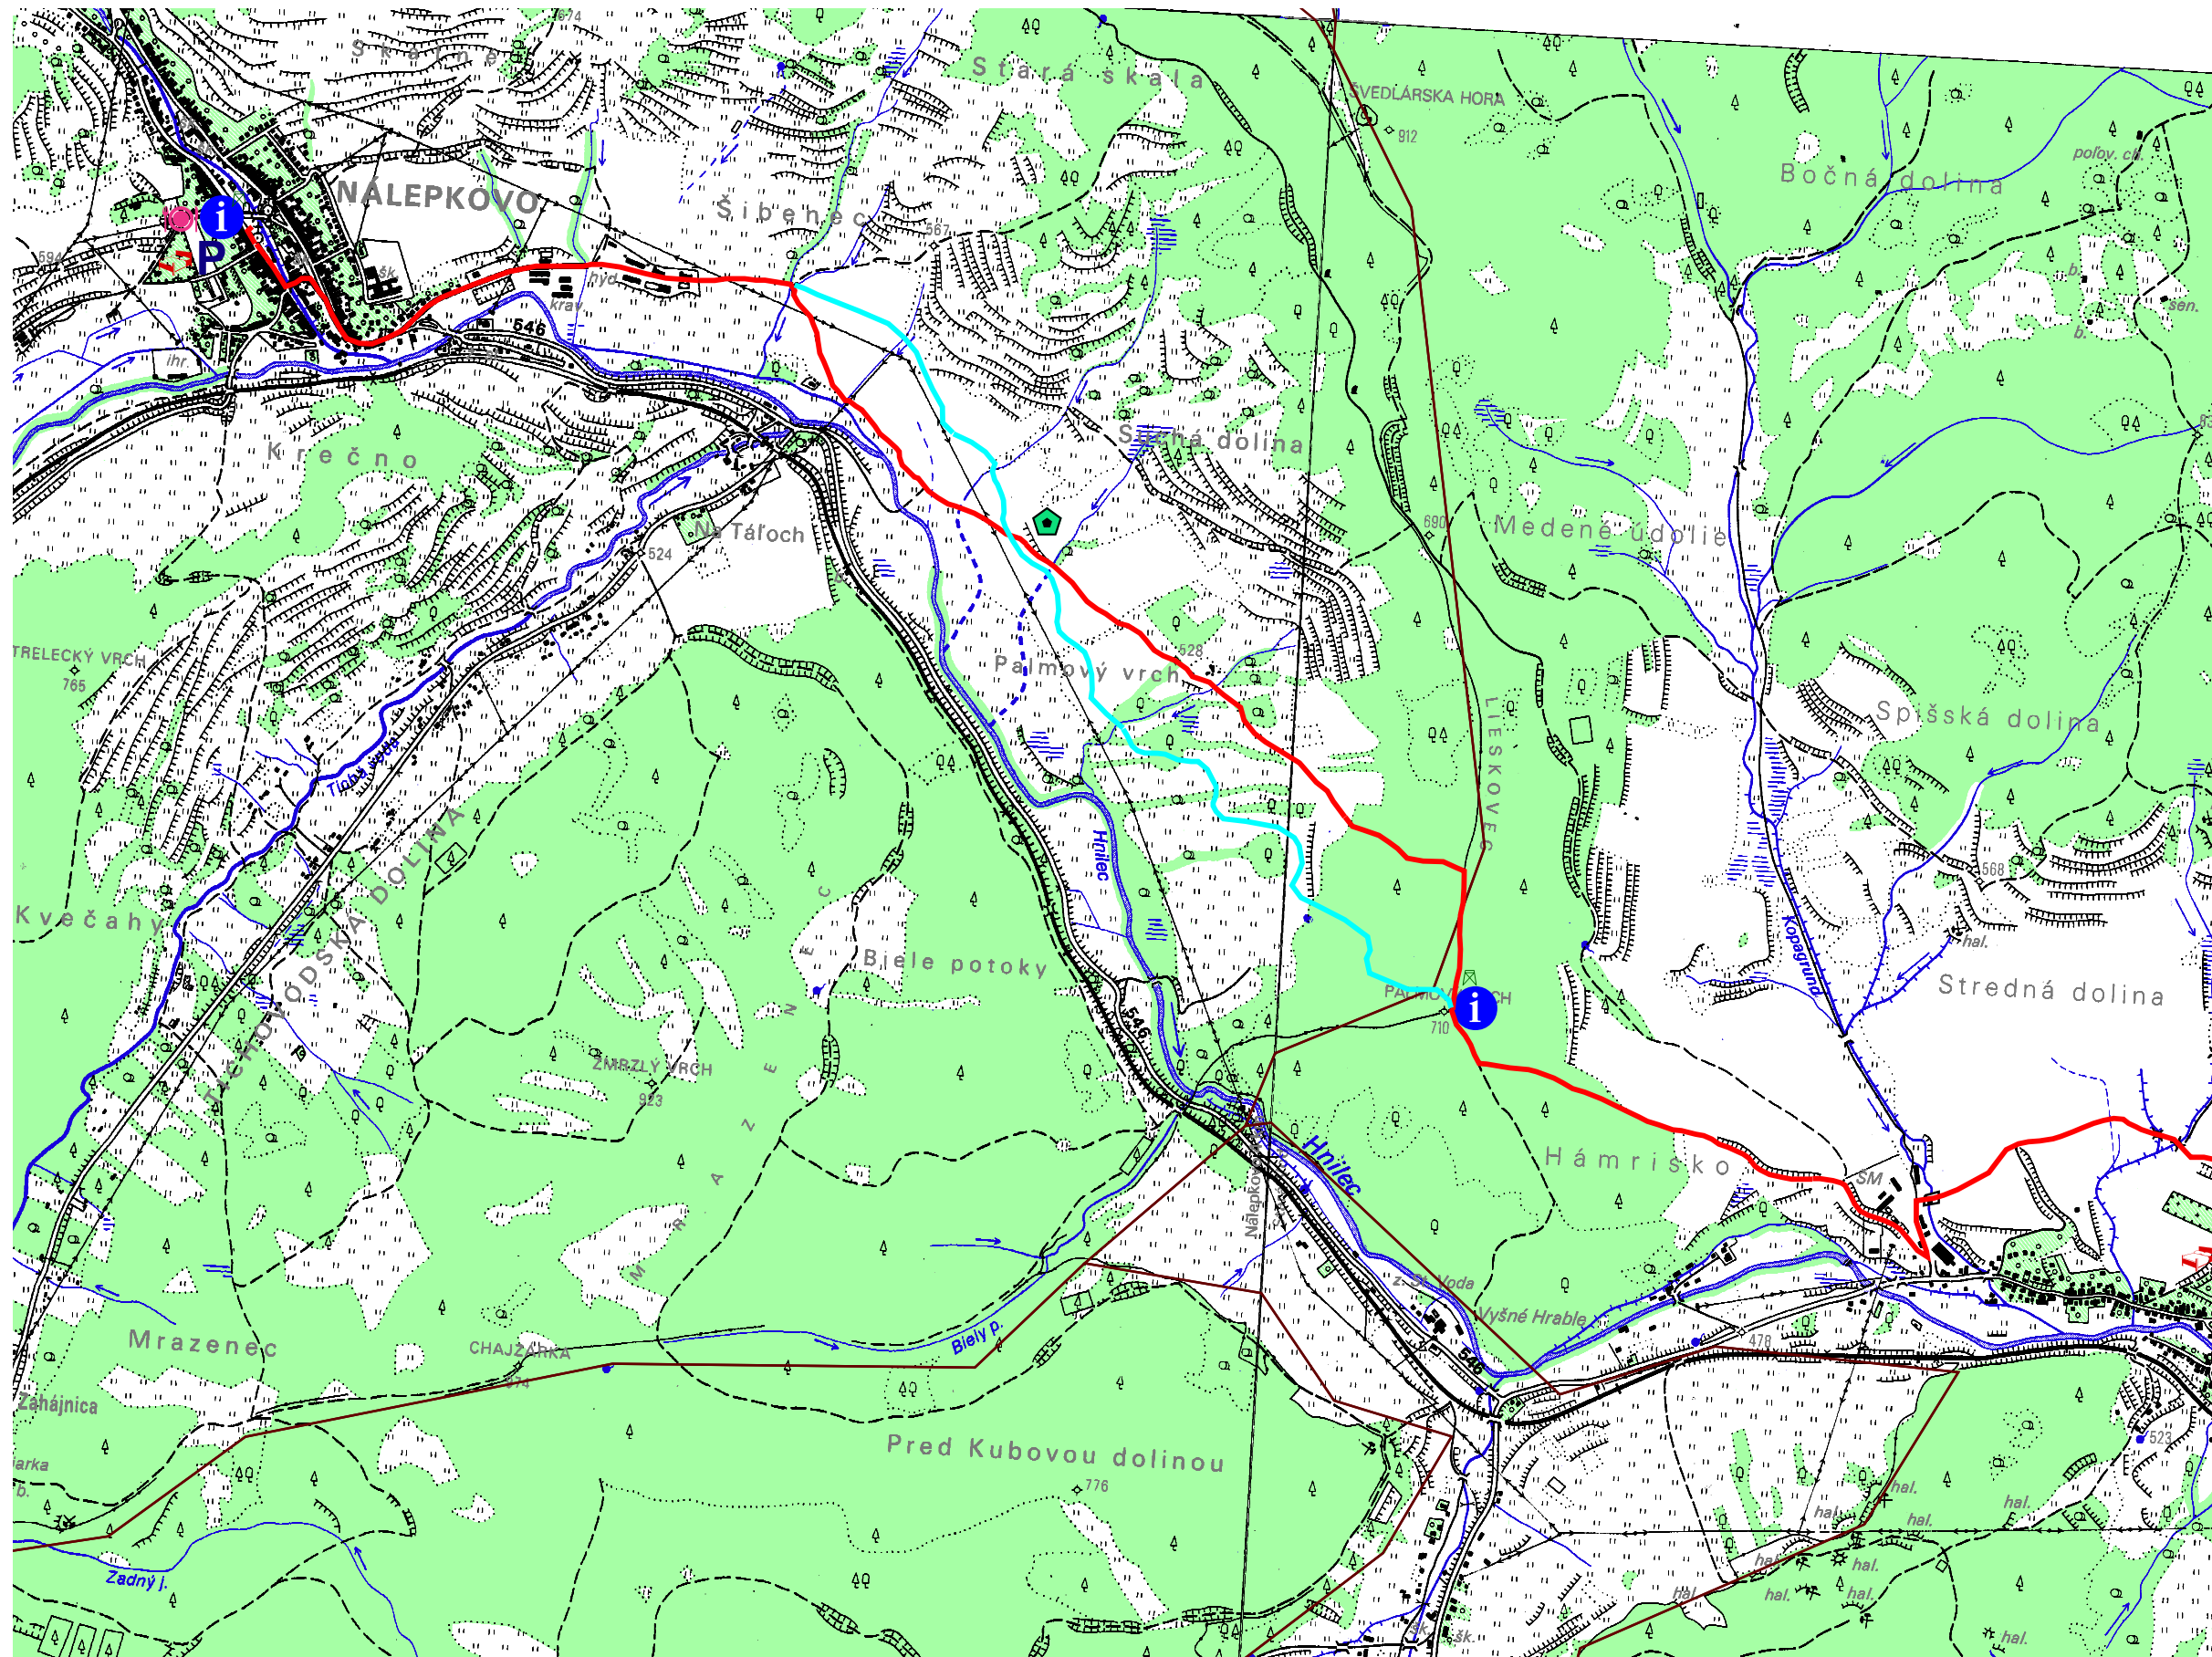

Mapa singltreku

-  Stravování
-  Ubytování
-  Parkoviště
-  Stanoviště naučné cyklostezky
-  Altánky
-  Singltrek
-  Naučná cyklostezka
-  Areál klasického lyžování
-  Cesta na start downhill tratě
-  Turistická stezka
-  Cyklotrasa
-  Downhill
-  Architektonický inventář
-  Info point
-  Lávka
-  Katastrální území

0  2 Kilometers

Vypracoval:
Adam Babjak
Příloha 11