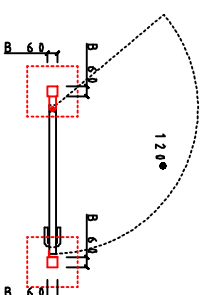

Detail č.15: jednotkrídlová brána (http://www.atiticka.sk/producty)

ESPACE JEDNOKRÍDLOVÁ BRÁNA

<http://www.atiticka.sk/producty/brany/espaco-1/espaco_jedno_ced.dwg>

NOMINÁLNA VYSKA HN	NOMINÁLNA SIRKA	1086
	REÁLNY ROZMER KRÍDLA	915
2000	PRIECHOD P	966
	SIRKA S	1086
	PROFIL STĽPOV B	60x60

úpravou: opozitník + polyester

PODORYS