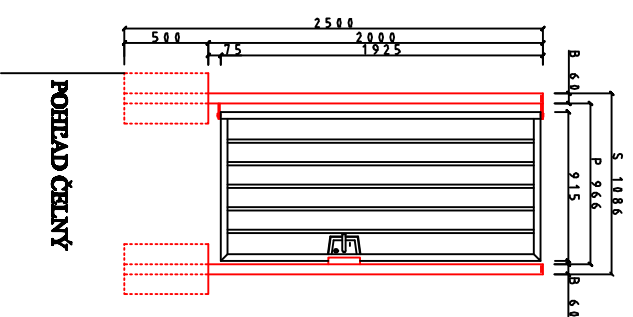

Detail č.15: jednotkrídlová brána (http://www.atiticka.sk/producty)

ESPACE JEDNOKRÍDLOVÁ BRÁNA

<http://www.atiticka.sk/producty/brany/espaco-1/espaco_jedno_ced.dwg>

NOMINÁLNA VYSKA HN	NOMINÁLNA SIRKA	1086
	REÁLNY ROZMER KRÍDLA	915
2000	PRIECHOD P	966
	SIRKA S	1086
	PROFIL STĽPOV B	60x60

úpravou: opozitník + polyester

PODORYS