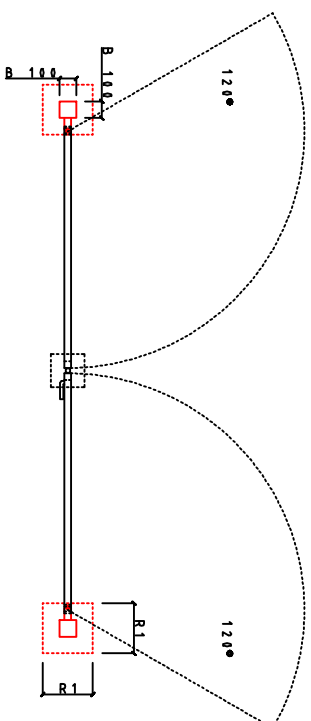

Detail č.16: dvojkřídlová brána

ESPACE DVOJKŘÍDLOVÁ BRÁNA

http://www.ditica.sk/product/brany/espaco-2/espaco_dvoj_cad.dwg

NOMINÁLNÁ VYSKA HN	NOMINÁLNÁ ŠÍRKA	3000
REÁLNÝ ROZMER KRÍDLA		1495
PRIECHOD P		3067
ŠÍRKA S		3267
PROFIL STĽPOV B		100x100

úprav: epoxizink + polyester

POHĽAD ČELNÝ

PODORYS