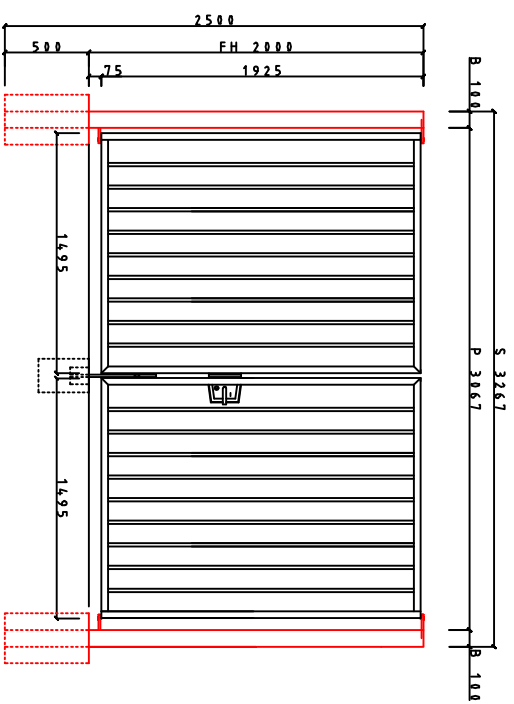

Detail č.16: dvojkřídlová brána

ESPACE DVOJKŘÍDLOVÁ BRÁNA

<http://www.ditica.sk/product/brany/espaco-2/espaco_dvoj_cad.dwg>

NOMINÁLNÁ VYSKA HN	NOMINÁLNÁ ŠÍRKA	3000
REÁLNÝ ROZMER KRÍDLA		1495
PRIECHOD P		3067
ŠÍRKA S		3267
PROFIL STĽPOV B		100x100

úprav: epoxizink + polyester

POHĽAD ČELNÝ