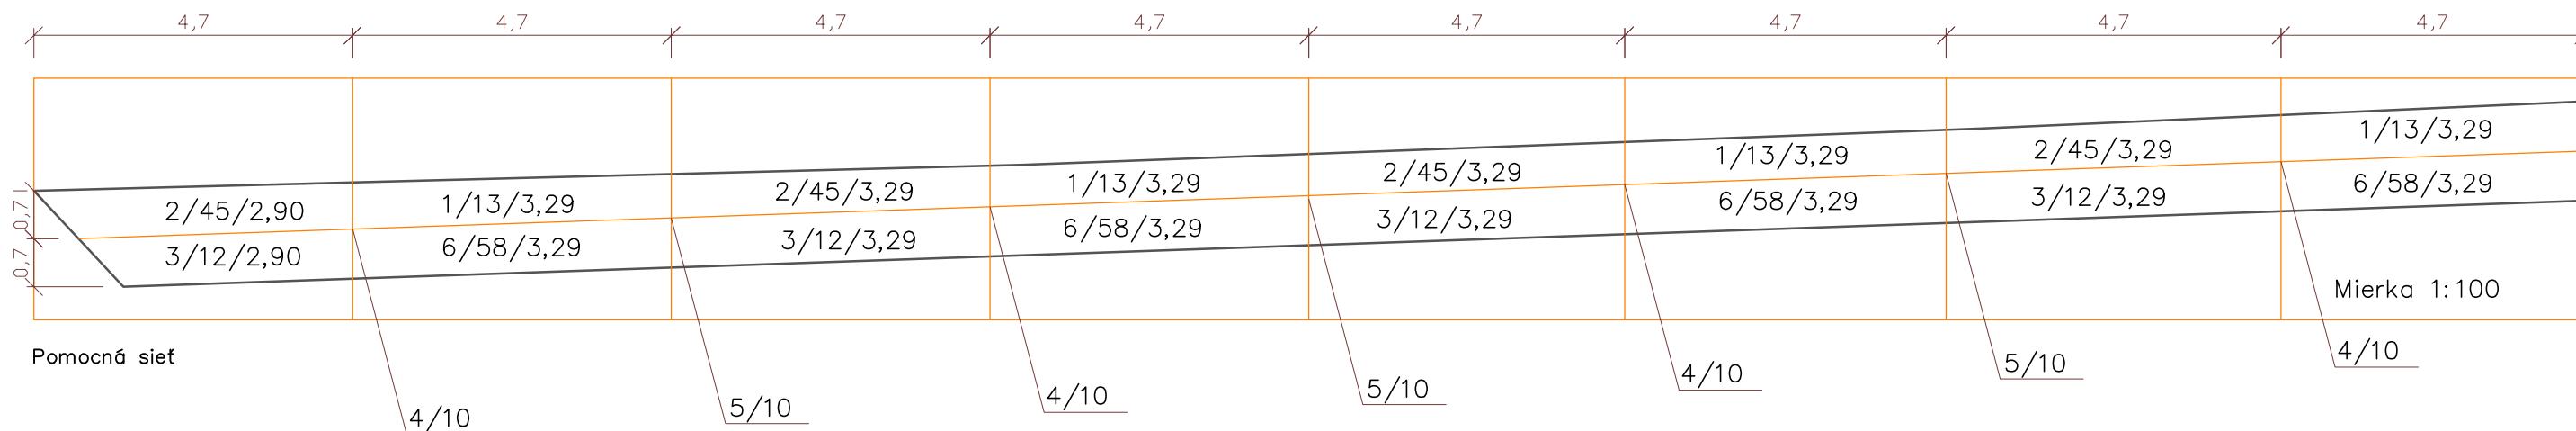

kótované v m !