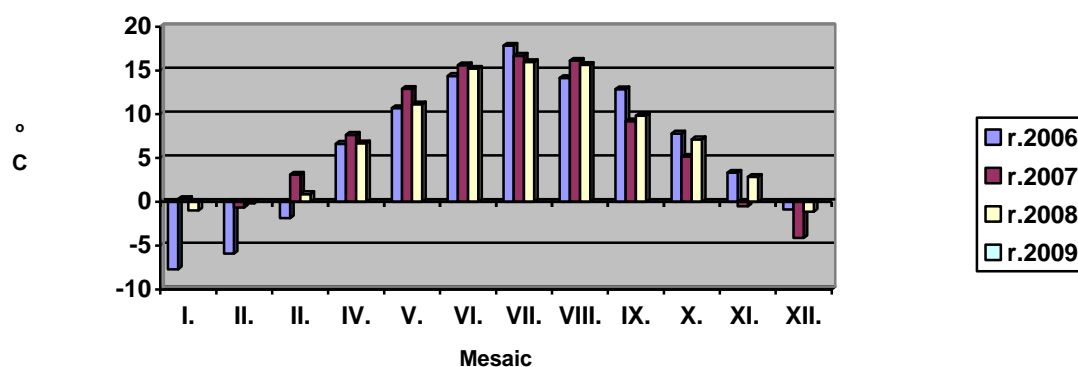

Graf 1. Priemerné mesačné teploty v rokoch 2006 – 2009