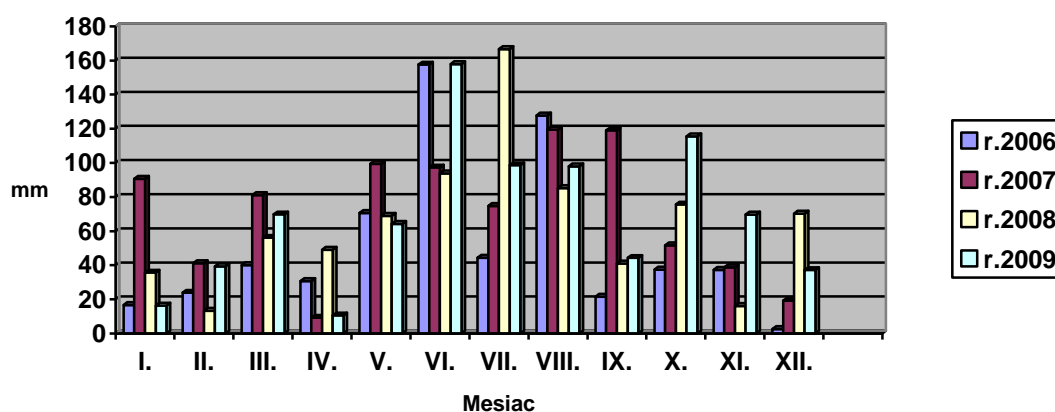

Graf 2. Sumy mesačných úhrnov zrážok v rokoch 2006 – 2009

Tabuľka 8. Chemické ošetrovanie proti chorobám, burinám a škodcom

Rok	Ochrana proti			
	Chorobám	Burinám		Škodcom
		Preemergentne	Postemergentne	
2006	DITHANE M 45 2 kg	SENCOR 70 WG 0,6 kg +	TITUS 25 WG 40 g +	BISCAYA 240 OD 0,2
	RYDOMIL GOLD MZ 68 WG 2,5 kg	COMMAND 4 EC 0,1 l	SENCOR 70 WG 0,25 kg	CAPYPSO 480 SC 0,15 l
	ALTIMA 500 SC 0,4 l			
2007	ACROBAT MZ 2 kg	SENCOR 70 WG 0,6 kg +	TITUS 25 WG 40 g	NURELLE D 0,6 l
	RYDOMIL GOLD MZ 68 WG 2,5 kg	COMMAND 4 EC 0,1 l		ACTARA 25 WG 50 kg
	ALTIMA 500 SC 0,5 l			
2008	ACROBAT MZ 2 kg	SENCOR 70 WG 0,6 kg + COMMAND 4 EC 0,1 l	TITUS 25 WG 40 g	CALYPSO 480 SC 0,15 l
	ACROBAT MZ 2 kg			NURELLE D 0,6 l + VAZTAK 10 EC 0,125
	BRESTANID 0,4 l			
2009	ACROBAT MZ 2,5 kg	SENCOR 70 WG 0,6 kg + COMMAND 4 EC 0,1 l	TITUS 25 WG 40 g	BISCAYA 240 OD 0,2
	RYDOMIL GOLD MZ 68 WG 2,5 kg			CALYPSO 480 SC 0,15 l
	ALTIMA 0,5 l