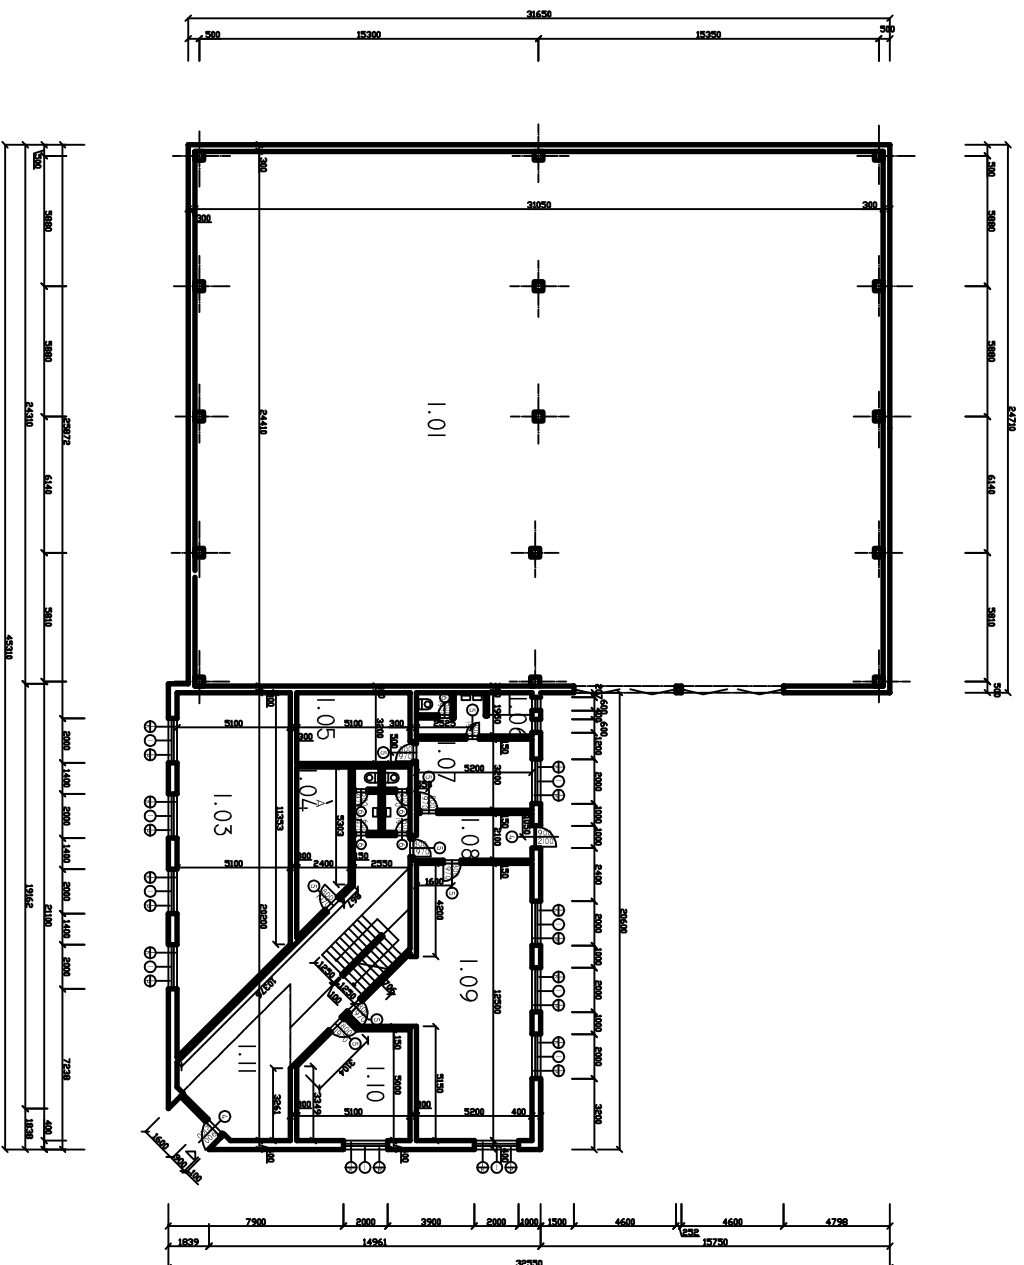

PODORYS I. NP

LEGENDA MIESTNOSTI

OZN.	NÁZOV MIESTNOSTI
1.01	SKLADOVÉ PRIESTORY
1.03	DENNÁ MIESTNOST
1.04	ČAJOVÁ KUCHYNA
1.05	PRÍRUCNÝ SKLAD
1.06	SOC. PRIEST. ZAMESTN.
1.07	SATNA ZAMESTNANCOV
1.08	ZADNÝ VSTUP
1.09	KANCELÁRIA
1.10	KANCELÁRIA
1.11	VSTUPNÁ HALLA

SLOVENSKÁ POĽNOHOSPODÁRSKA UNIVERZITA V NITRE			
TECHNICKÁ FAKULTA - KATEDRA STAVIEB			
ALTERNATÍVNE RIEŠENIA PRE REKONŠTRUKCIU VÝROBNEJ ORGANIZÁCIE		KRESIL	ATILA VAS
		KONTROL OVAL	ING. JANA LEMBELOVÁ
		MIERKA	1 : 200
VÝTV		Č. PRÍLOHY	4