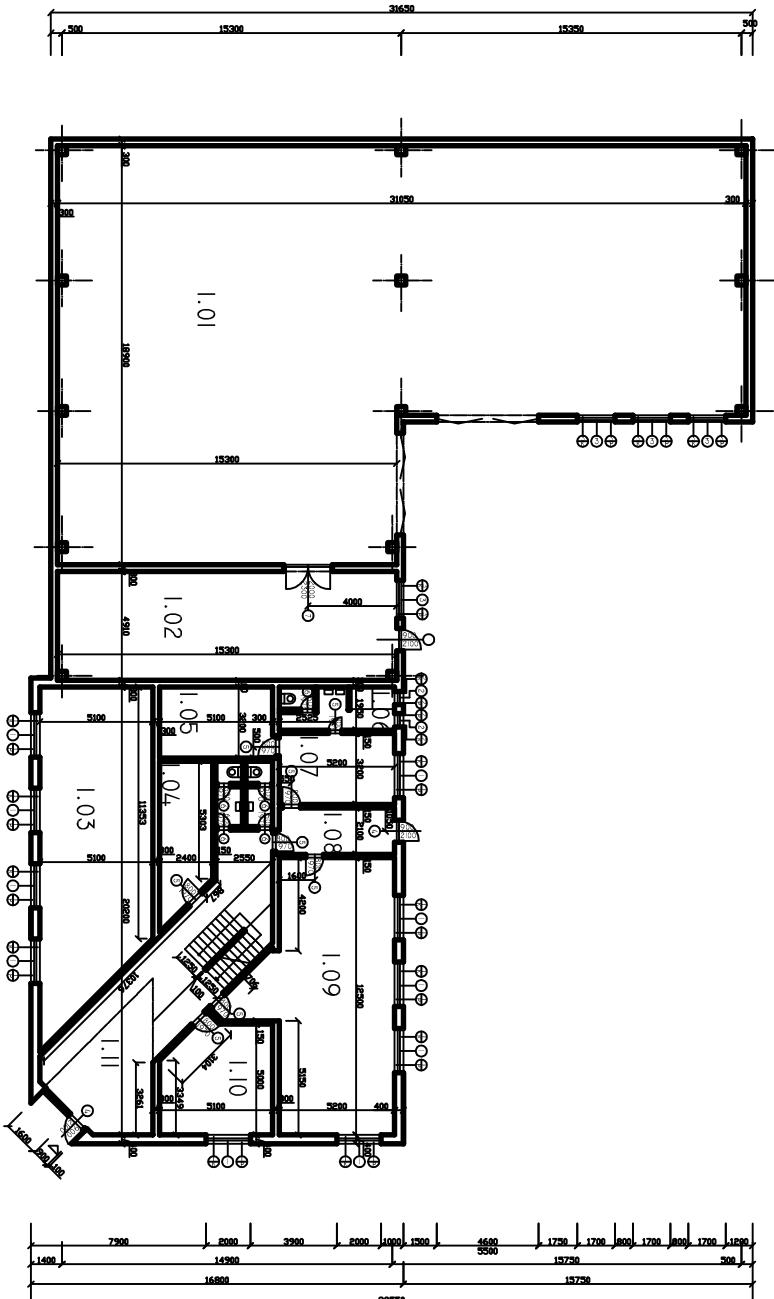

VYTVORENO VE VYUKOVEM PRODUKTU AUTODESKU

LEGENDA MIESTNOSTI

OZN.	NÁZOV MIESTNOSTI
1.01	SKLADOVÉ PRIESTORY
1.02	TEMPEROVANÝ SKLAD
1.03	DENNÁ MIESTNOST
1.04	ČAJOVÁ KUCHYNA
1.05	PRIRUČNÝ SKLAD
1.06	SOC. PRIEST. ZAMESTN.
1.07	ŠATNÁ ZAMESTNANCOV
1.08	ZADNÝ VSTUP
1.09	KANCELÁRIA
1.10	KANCELÁRIA
1.11	VSTUPNÁ HALA

VYTVORENO VE VYUKOVEM PRODUKTU AUTODESKU

SLOVENSKÁ POĽNOHOSPODÁRSKA UNIVERZITA V NITRE			
TECHNICKÁ FAKULTA - KATEDRA STAVIEB			
ALTERNATÍVNE RIEŠENIA PRE REKONŠTRUKCIU VÝROBNEJ ORGANIZÁCIE		KRESLIL	ATILA VAS
		KONTROL OVAL	ING. JANA LEMBELOVÁ
		MIERKA	1 : 200
TYA	POVODNÝ OBJEKT	Č. PRÍLOHY	2