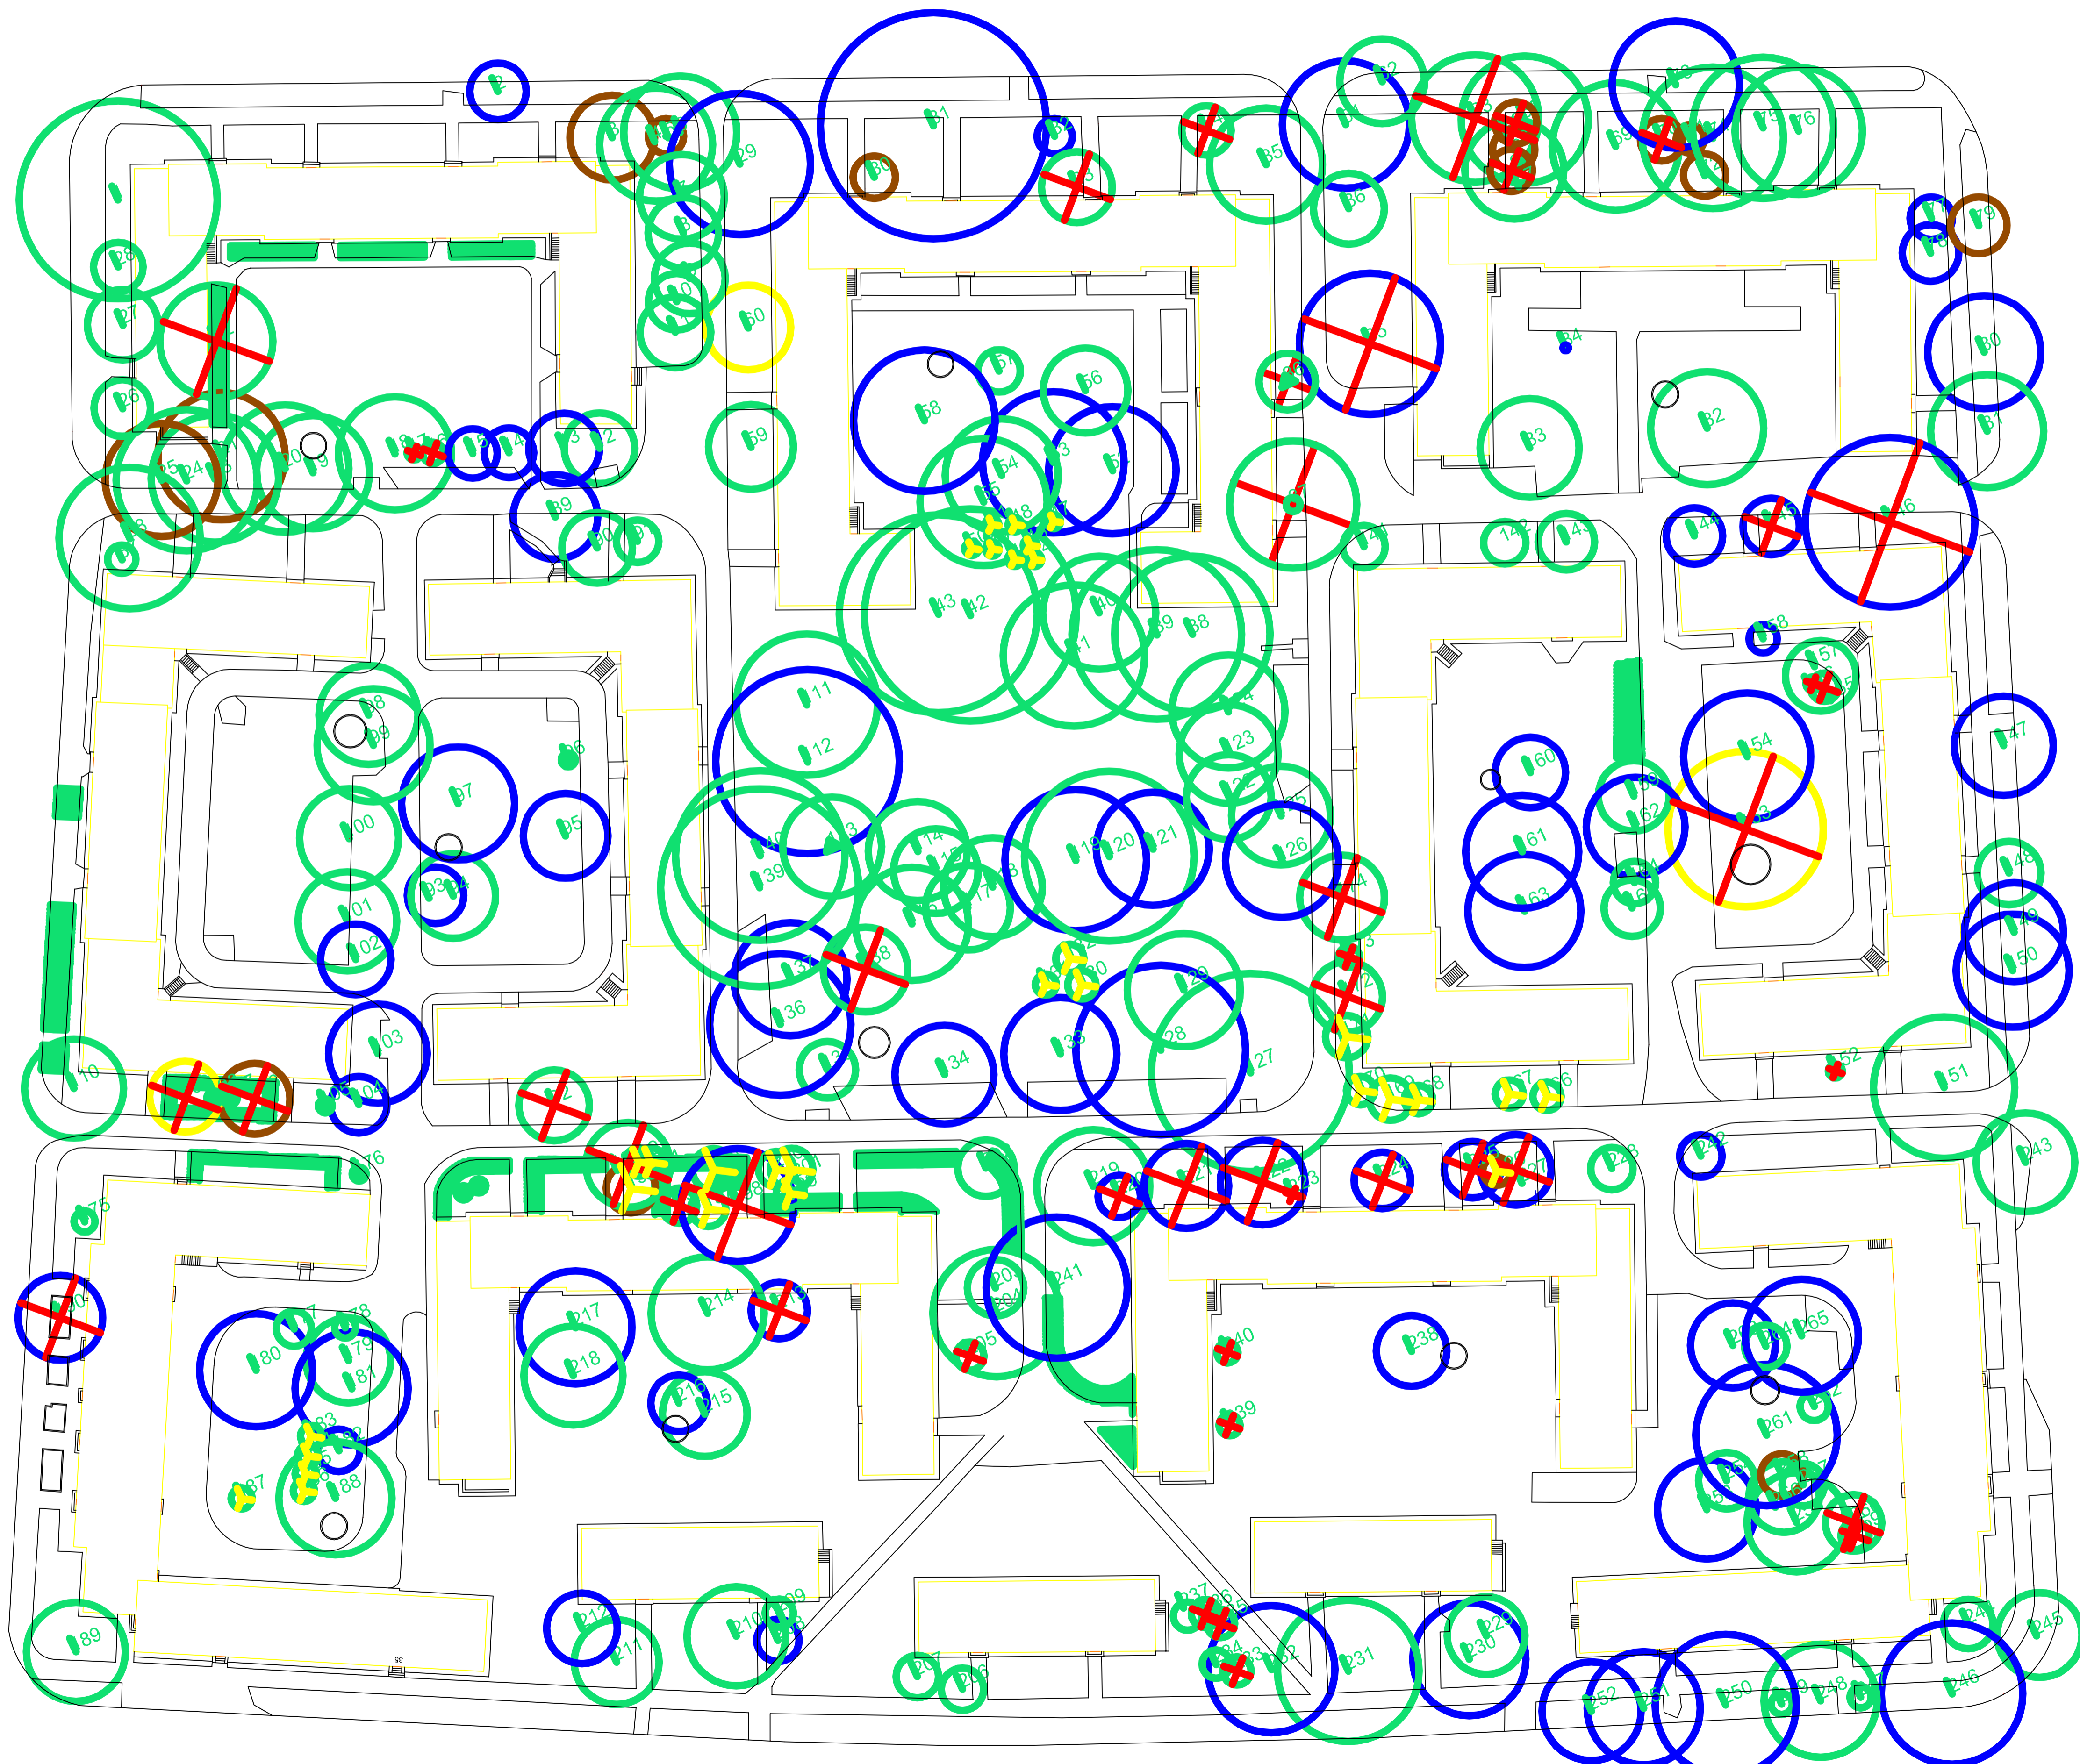

# INVENTARIZÁCIA, SADOVNÍCKA HODNOTA, VÝRUBY

LEGENDA:

- BUDOVOY
- KOMUNIKÁCIE
- LISTNATÉ STROMY
- IHLIČNATÉ STROMY
- KRY

SADOVNÍCKA HODNOTA:

- 5 BODOV
- 4 BODY
- 3 BODY
- 2 BODY
- 1 BOD
- LAMPY

VÝRUBY STROMOV:

- OKAMŽITÝ VÝRUB
- PREMIESTNENIE