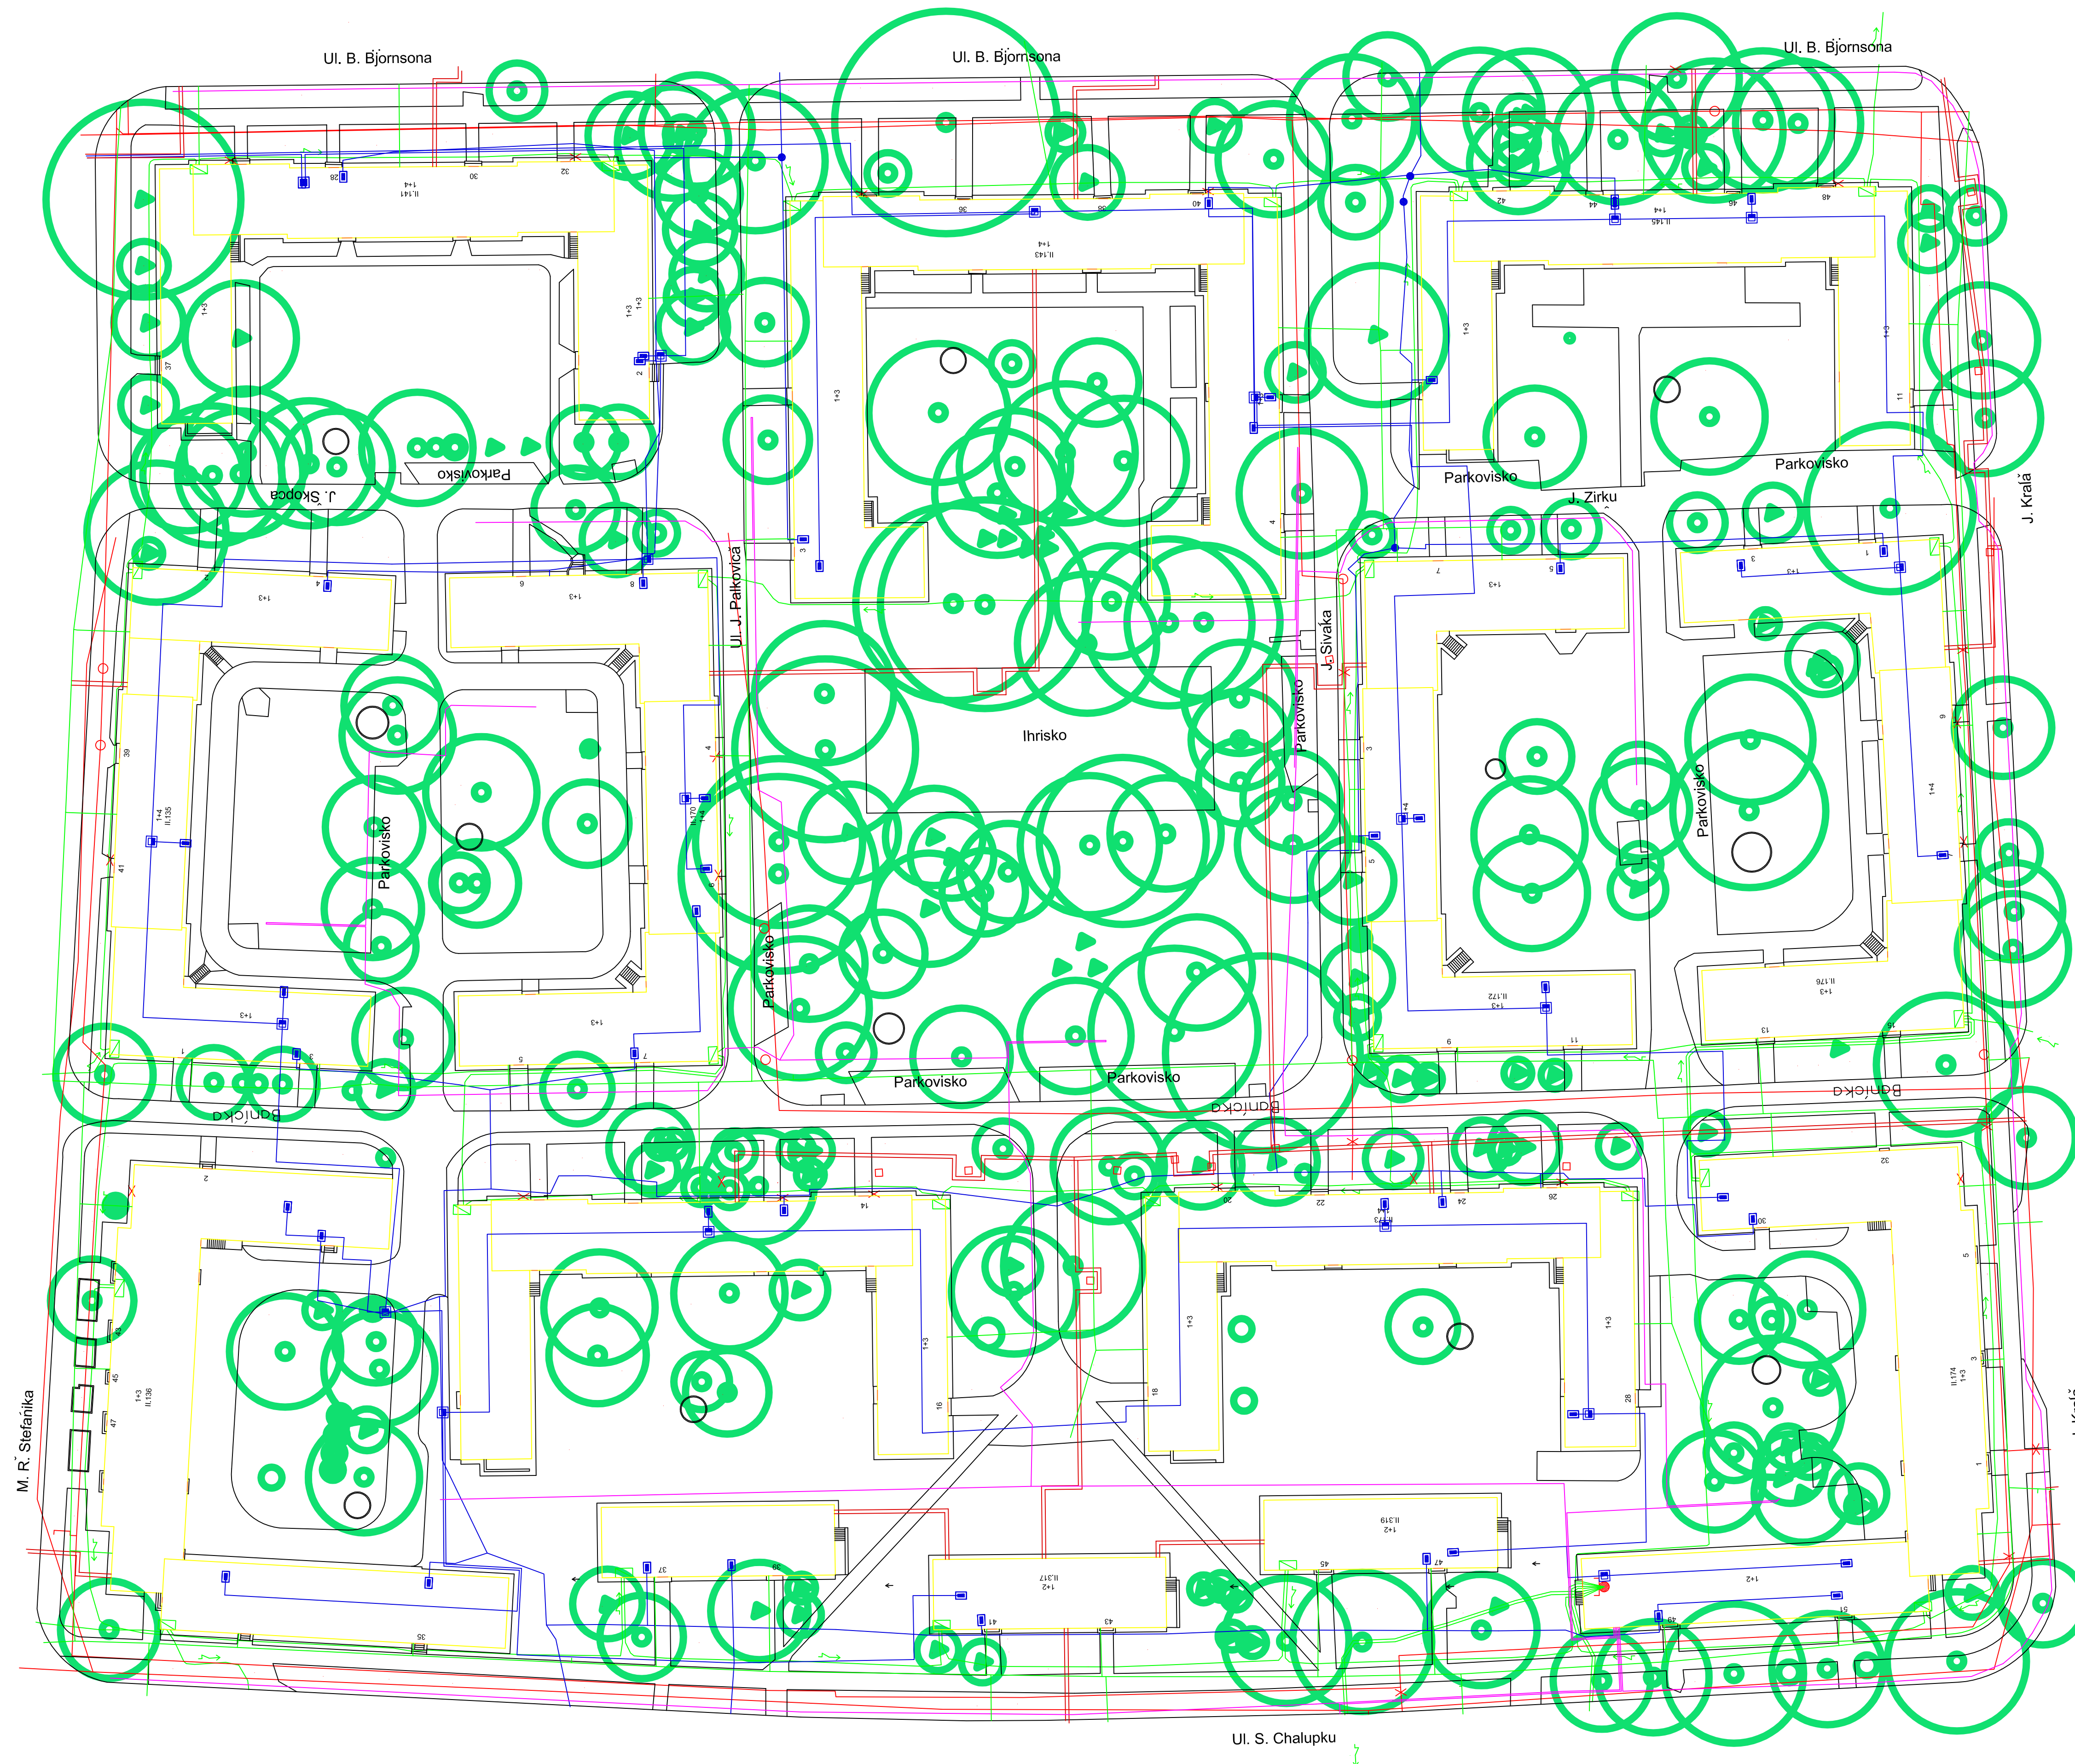

SÚČASNÝ STAV RIEŠENÉHO ÚZEMIA

FOTKY SÚČASNÉHO STAVU

LEGENDA:

— KOMUNIKÁCIE

□ BUDOVI

○ LISTNATÉ STROMY

△ IHLIČNATÉ STROMY

■ KRY

○ LAMPY

INŽINIERSKE SIETE:

— VODA

— VZDUŠNÉ ELEKTRICKÉ SIETE

— PODZEMNÉ ELEKTRICKÉ SIETE

— PLYN

— KANALIZAČNÉ POTRUBIA

— TELEKOMUNIKAČNÉ SIETE