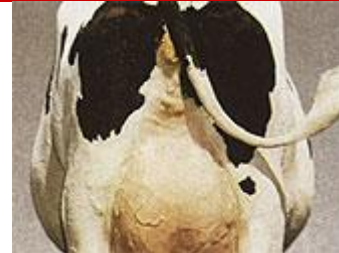

### ZADNÁ VÝŠKA VEMENA

1 bod

nízko upnuté

5 bodov

priemerné

9 bodov

vysoko upnuté