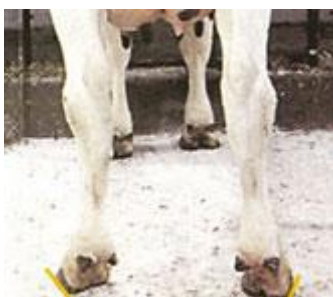

priemerný

9 bodov