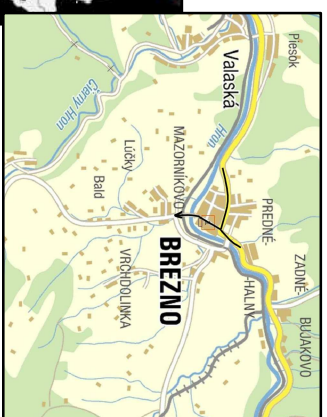

Širšie vzťahy

Brezno – Región

Horátronia

Brezno – Kraj

Ortofotomapa rieš.územia

1. Námestie Milana Rastislava Štefánika

3.Spojenná škola

2.Gymnázium J.Chalupku

5. Zimný štadión

4. Nemocnica

Vymedzenie riešeného územia

- a -Čiernohorská železnica
- b -Lesnícky skanzen Vydrovo
- c -panorama mesta Brezna

Vymedzenie riešeného územia

Kontolovali:	Vypracovali:	SPU v Nitre FZKI, KZKA	
Ing.K.Rovná,PhD	Zuzana Malčecová	Formát	A3
	BBC III.ročník	Dátum	V. 2011
Uličný priestor		Mierka	č.výkresu 1.
Širšie vzťahy			