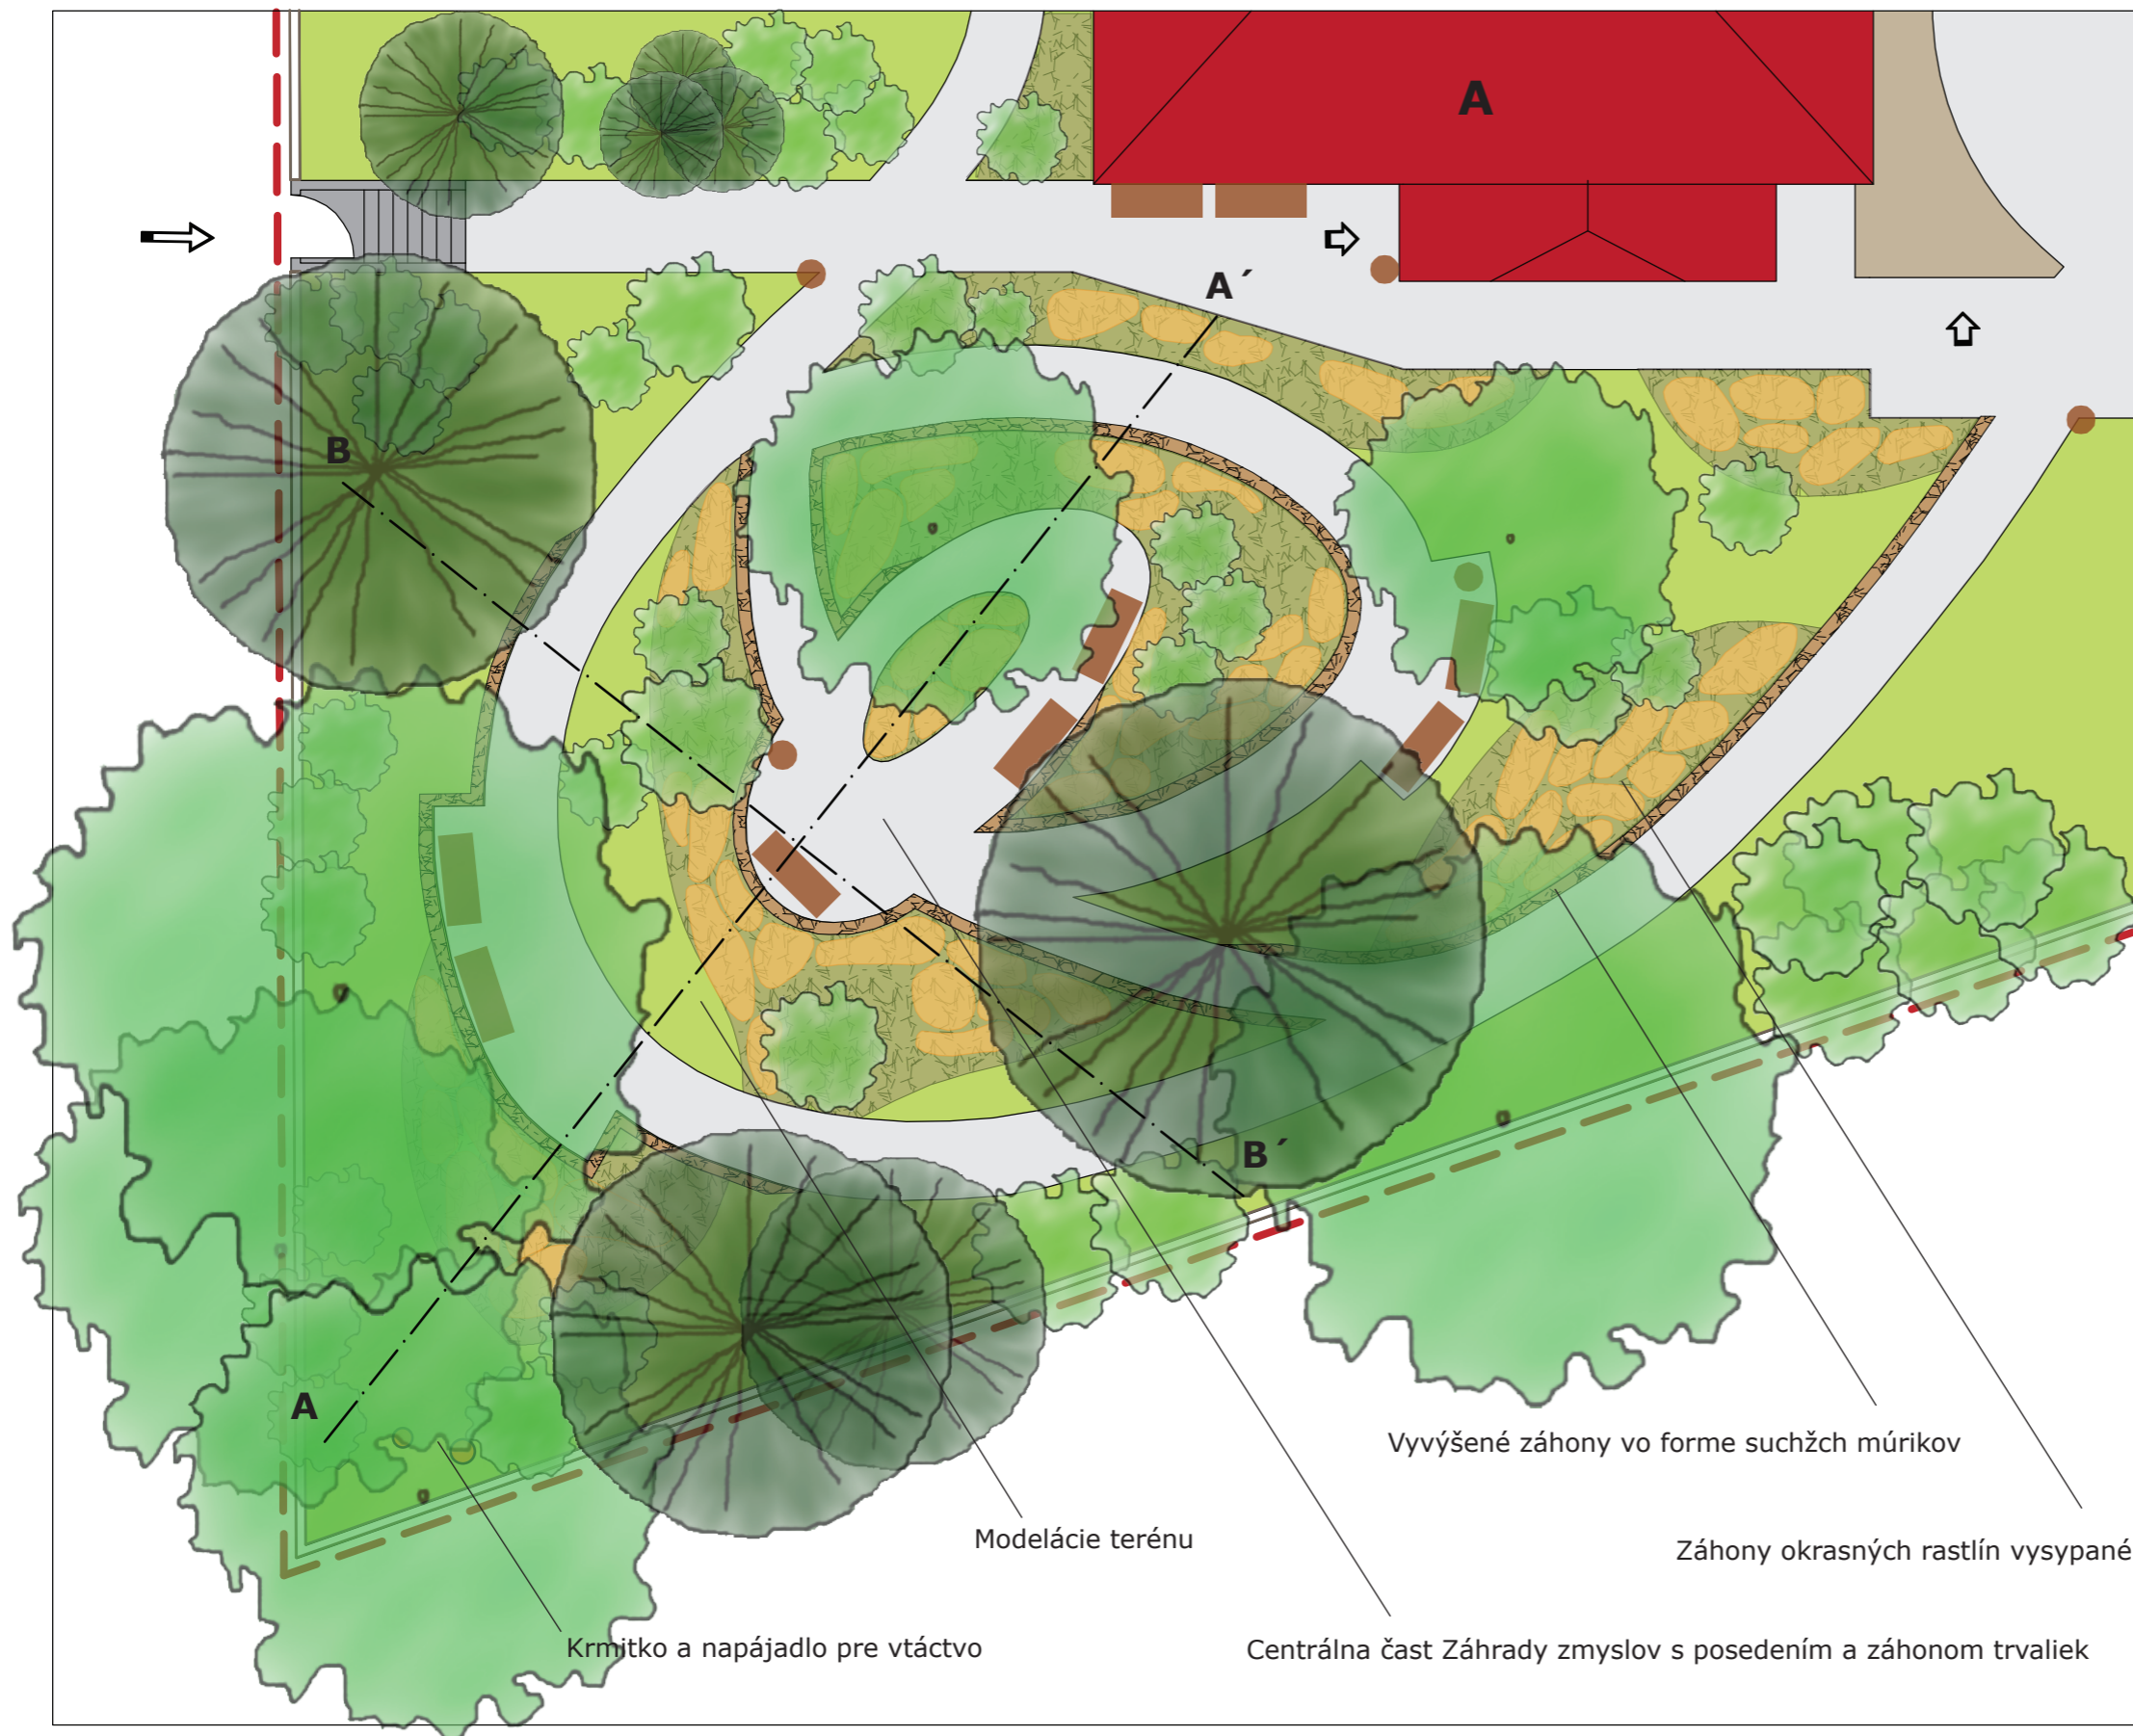

# ZÁHRADA ZMYSLOV - detail návrhu

## LEGENDA

<b>Hranice</b>	
	hranice riešeného územia
	oplotenie areálu - murované oplotenie
<b>Funkčné plochy</b>	
	trávnik
	komunikácie
	záhony vysypané mulčom
<b>Objekty</b>	
<b>A</b>	hlavná budova
<b>Vstupy, vjazdy</b>	
	vstupy na územie domova dôchodcov
	vstupy do objektov
<b>Vegetácia</b>	
	listnatý strom
	ihličnatý strom
	kry
	okrasné rastliny
<b>Prvky drobnej architektúry a mobiliáru</b>	
	vyvýšené záhony - múriky
	lavička
	odpadkový kôš
	napájadlá pre vtáctvo
<b>Rezy, rezopohľady</b>	
	rezy navrhovanými terénnymi úpravami

Vyvýšené záhony vo forme suchých múrikov

Modelácie terénu

Záhony okrasných rastlín vysypané mulčovaciou kôrou

Krmítko a napájadlo pre vtáctvo

Centrálna časť Záhrady zmyslov s posedením a záhonom trvaliek