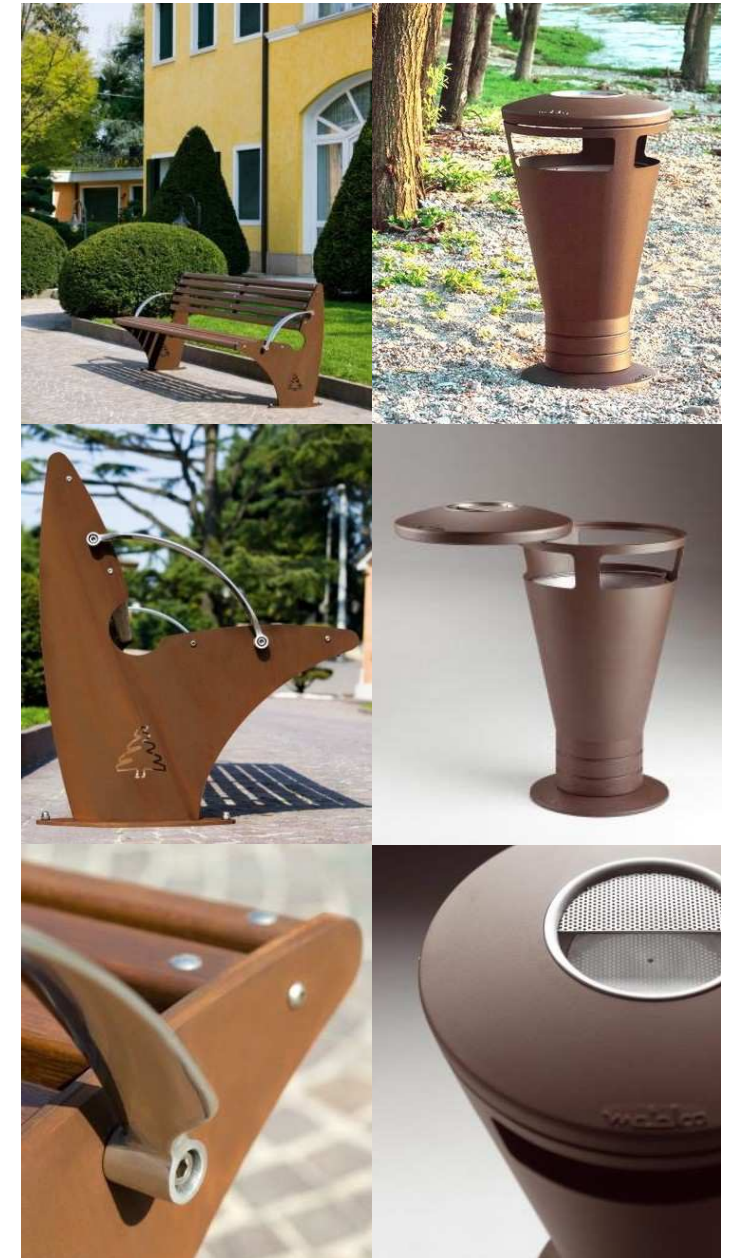

MOBILIÁR

Lavička LUCKY

Nosnú konštrukciu tvoria dve 7 mm hrubé oceľové platne s laserom vyrezaným logom firmy Metalco. Sedadlovú a operadlovú časť tvorí 10 lát s profilom 43x50 mm a dĺžkou 1841 mm z borovicového dreva s mahagónovou lazúrou alebo z exotického dreva. Môže byť použitý aj 2 mm hrubý perforovaný oceľový plech s otvormi s priem. 4 mm, alebo aj kombinácia perforovaný plech / drevo. Spojovací a kotviaci materiál je z nerezu.

Odpadkový kôš CHANDY

Vzhľadný, moderný odpadkový kôš. Na plochej nohe rozširujúci sa smerom nahor, v hornej časti s mriežkou na cigaretové ohorky. Odpadkový kôš, s kapacitou 80l tvorí nádoba z oceľového plechu hr. 3mm, uchytaná na nastaviteľnej základovej platni, ktorú je možné ukotviť aj na zvažujúcu sa plochu. Vnútrorná nádoba je z pozinkovaného oceľového plechu hr. 1mm. Kôš je ukončený otočným krytom, v ktorom je zabudovaný popolník.