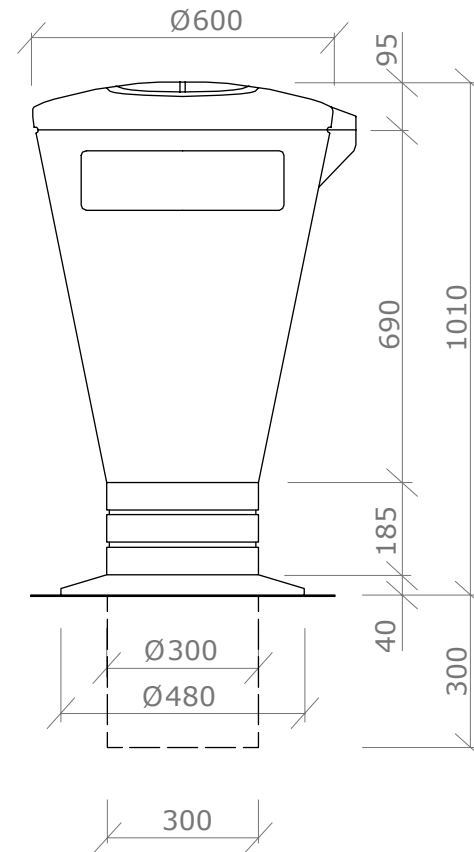

MOBILIÁR

Lavička LUCKY

Nosnú konštrukciu tvoria dve 7 mm hrubé oceľové platne s laserom vyrezaným logom firmy Metalco. Sedadlovú a operadlovú časť tvorí 10 lát s profilom 43x50 mm a dĺžkou 1841 mm z borovicového dreva s mahagónovou lazúrou alebo z exotického dreva. Môže byť použitý aj 2 mm hrubý perforovaný oceľový plech s otvormi s priem. 4 mm, alebo aj kombinácia perforovaný plech / drevo. Spojovací a kotviaci materiál je z nerezu.

Odpadkový kôš CHANDY

Vzhľadný, moderný odpadkový kôš. Na plochej nohe rozširujúci sa smerom nahor, v hornej časti s mriežkou na cigaretové ohorky. Odpadkový kôš, s kapacitou 80l tvorí nádoba z oceľového plechu hr. 3mm, uchytaná na nastaviteľnej základovej platni, ktorú je možné ukotviť aj na zvažujúcu sa plochu. Vnútrorná nádoba je z pozinkovaného oceľového plechu hr. 1mm. Kôš je ukončený otočným krytom, v ktorom je zabudovaný popolník.

Vedúca diplomovej práce: Ing. Denisa Halajová, PhD.

Vedúca katedry: prof. Ing. Ľubica Feriancová PhD.

Vypracoval: Bc. Ľuboš Šandor

Obsah Výkresu: Mobilár

Mierka: 1:15
Formát: 2xA4
Dátum: IV. 2011

Číslo výkresu: