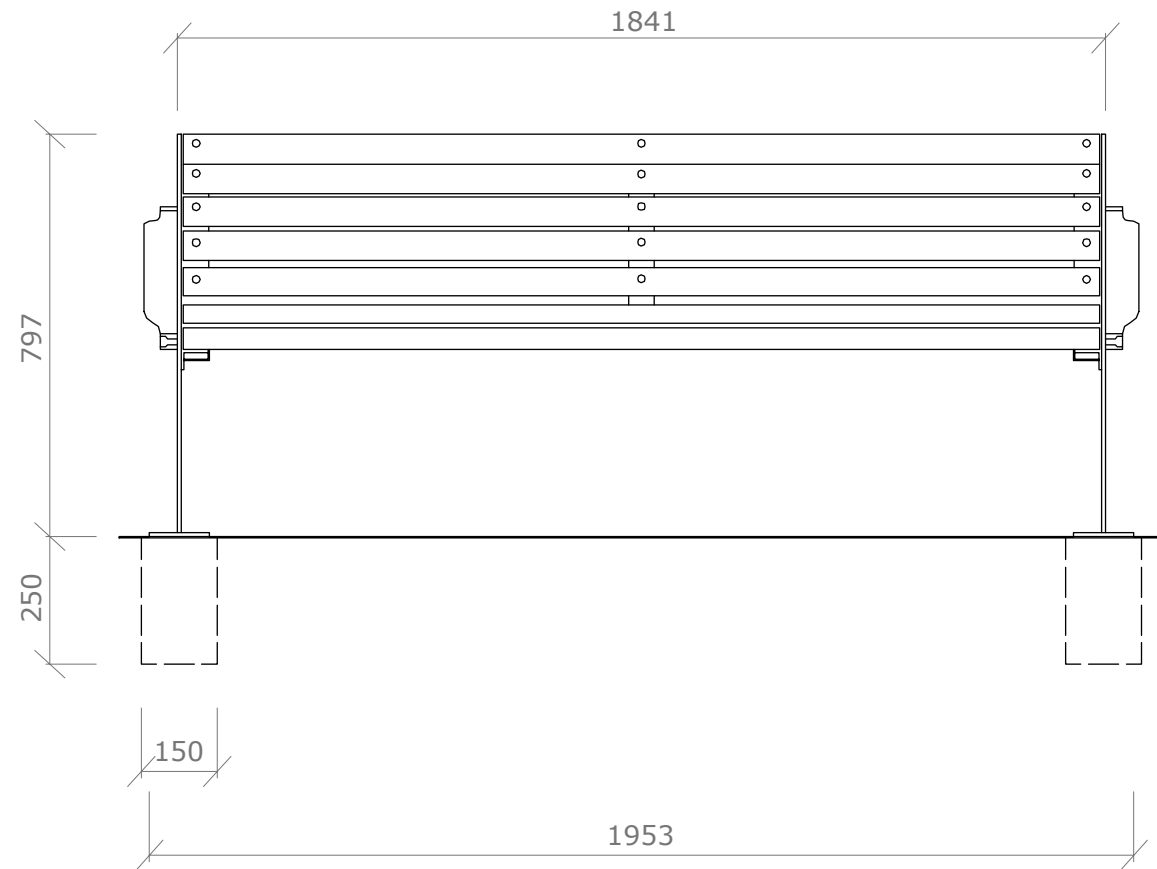

MOBILIÁR

Lavička LUCKY

Nosnú konštrukciu tvoria dve 7 mm hrubé oceľové platne s laserom vyrezaným logom firmy Metalco. Sedadlovú a operadlovú časť tvorí 10 lát s profilom 43x50 mm a dĺžkou 1841 mm z borovicového dreva s mahagónovou lazúrou alebo z exotického dreva. Môže byť použitý aj 2 mm hrubý perforovaný oceľový plech s otvormi s priem. 4 mm, alebo aj kombinácia perforovaný plech / drevo. Spojovací a kotviaci materiál je z nerezu.

Odpadkový kôš CHANDY

Vzhľadný, moderný odpadkový kôš. Na plochej nohe rozširujúci sa smerom nahor, v hornej časti s mriežkou na cigaretové ohorky. Odpadkový kôš, s kapacitou 80l tvorí nádoba z oceľového plechu hr. 3mm, uchytaná na nastaviteľnej základovej platni, ktorú je možné ukotviť aj na zvažujúcu sa plochu. Vnútrorná nádoba je z pozinkovaného oceľového plechu hr. 1mm. Kôš je ukončený otočným krytom, v ktorom je zabudovaný popolník.

Vedúca diplomovej práce: Ing. Denisa Halajová, PhD.

Vedúca katedry: prof. Ing. Ľubica Feriancová PhD.

Vypracoval: Bc. Ľuboš Šandor

Obsah Výkresu: Mobilár

Mierka: 1:15
Formát: 2xA4
Dátum: IV. 2011

Číslo výkresu: