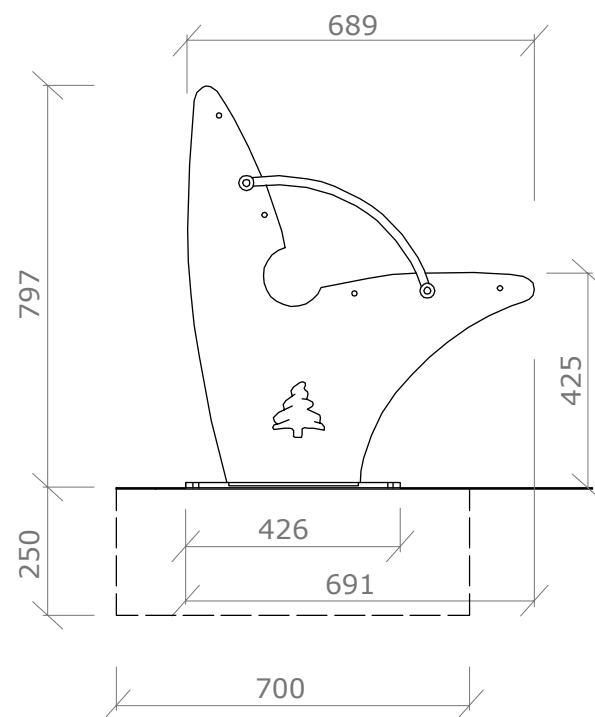

MOBILIÁR

Lavička LUCKY

Nosnú konštrukciu tvoria dve 7 mm hrubé oceľové platne s laserom vyrezaným logom firmy Metalco. Sedadlovú a operadlovú časť tvorí 10 lát s profilom 43x50 mm a dĺžkou 1841 mm z borovicového dreva s mahagónovou lazúrou alebo z exotického dreva. Môže byť použitý aj 2 mm hrubý perforovaný oceľový plech s otvormi s priem. 4 mm, alebo aj kombinácia perforovaný plech / drevo. Spojovací a kotviaci materiál je z nerezu.

Odpadkový kôš CHANDY

Vzhľadný, moderný odpadkový kôš. Na plochej nohe rozširujúci sa smerom nahor, v hornej časti s mriežkou na cigaretové ohorky. Odpadkový kôš, s kapacitou 80l tvorí nádoba z oceľového plechu hr. 3mm, uchytaná na nastaviteľnej základovej platni, ktorú je možné ukotviť aj na zvažujúcu sa plochu. Vnútrorná nádoba je z pozinkovaného oceľového plechu hr. 1mm. Kôš je ukončený otočným krytom, v ktorom je zabudovaný popolník.

Vedúca diplomovej práce: Ing. Denisa Halajová, PhD.

Vedúca katedry: prof. Ing. Ľubica Feriancová PhD.

Vypracoval: Bc. Ľuboš Šandor

Obsah Výkresu: Mobilár

Mierka: 1:15
Formát: 2xA4
Dátum: IV. 2011

Číslo výkresu: