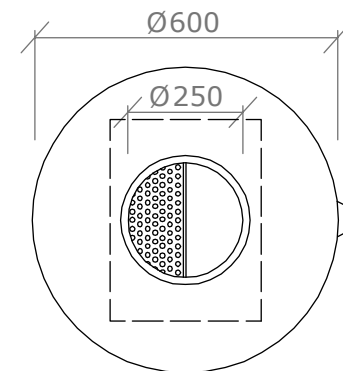

MOBILIÁR

Lavička LUCKY

Nosnú konštrukciu tvoria dve 7 mm hrubé oceľové platne s laserom vyrezaným logom firmy Metalco. Sedadlovú a operadlovú časť tvorí 10 lát s profilom 43x50 mm a dĺžkou 1841 mm z borovicového dreva s mahagónovou lazúrou alebo z exotického dreva. Môže byť použitý aj 2 mm hrubý perforovaný oceľový plech s otvormi s priem. 4 mm, alebo aj kombinácia perforovaný plech / drevo. Spojovací a kotviaci materiál je z nerezu.

Odpadkový kôš CHANDY

Vzhľadný, moderný odpadkový kôš. Na plochej nohe rozširujúci sa smerom nahor, v hornej časti s mriežkou na cigaretové ohorky. Odpadkový kôš, s kapacitou 80l tvorí nádoba z oceľového plechu hr. 3mm, uchytaná na nastaviteľnej základovej platni, ktorú je možné ukotviť aj na zvažujúcu sa plochu. Vnútrorná nádoba je z pozinkovaného oceľového plechu hr. 1mm. Kôš je ukončený otočným krytom, v ktorom je zabudovaný popolník.