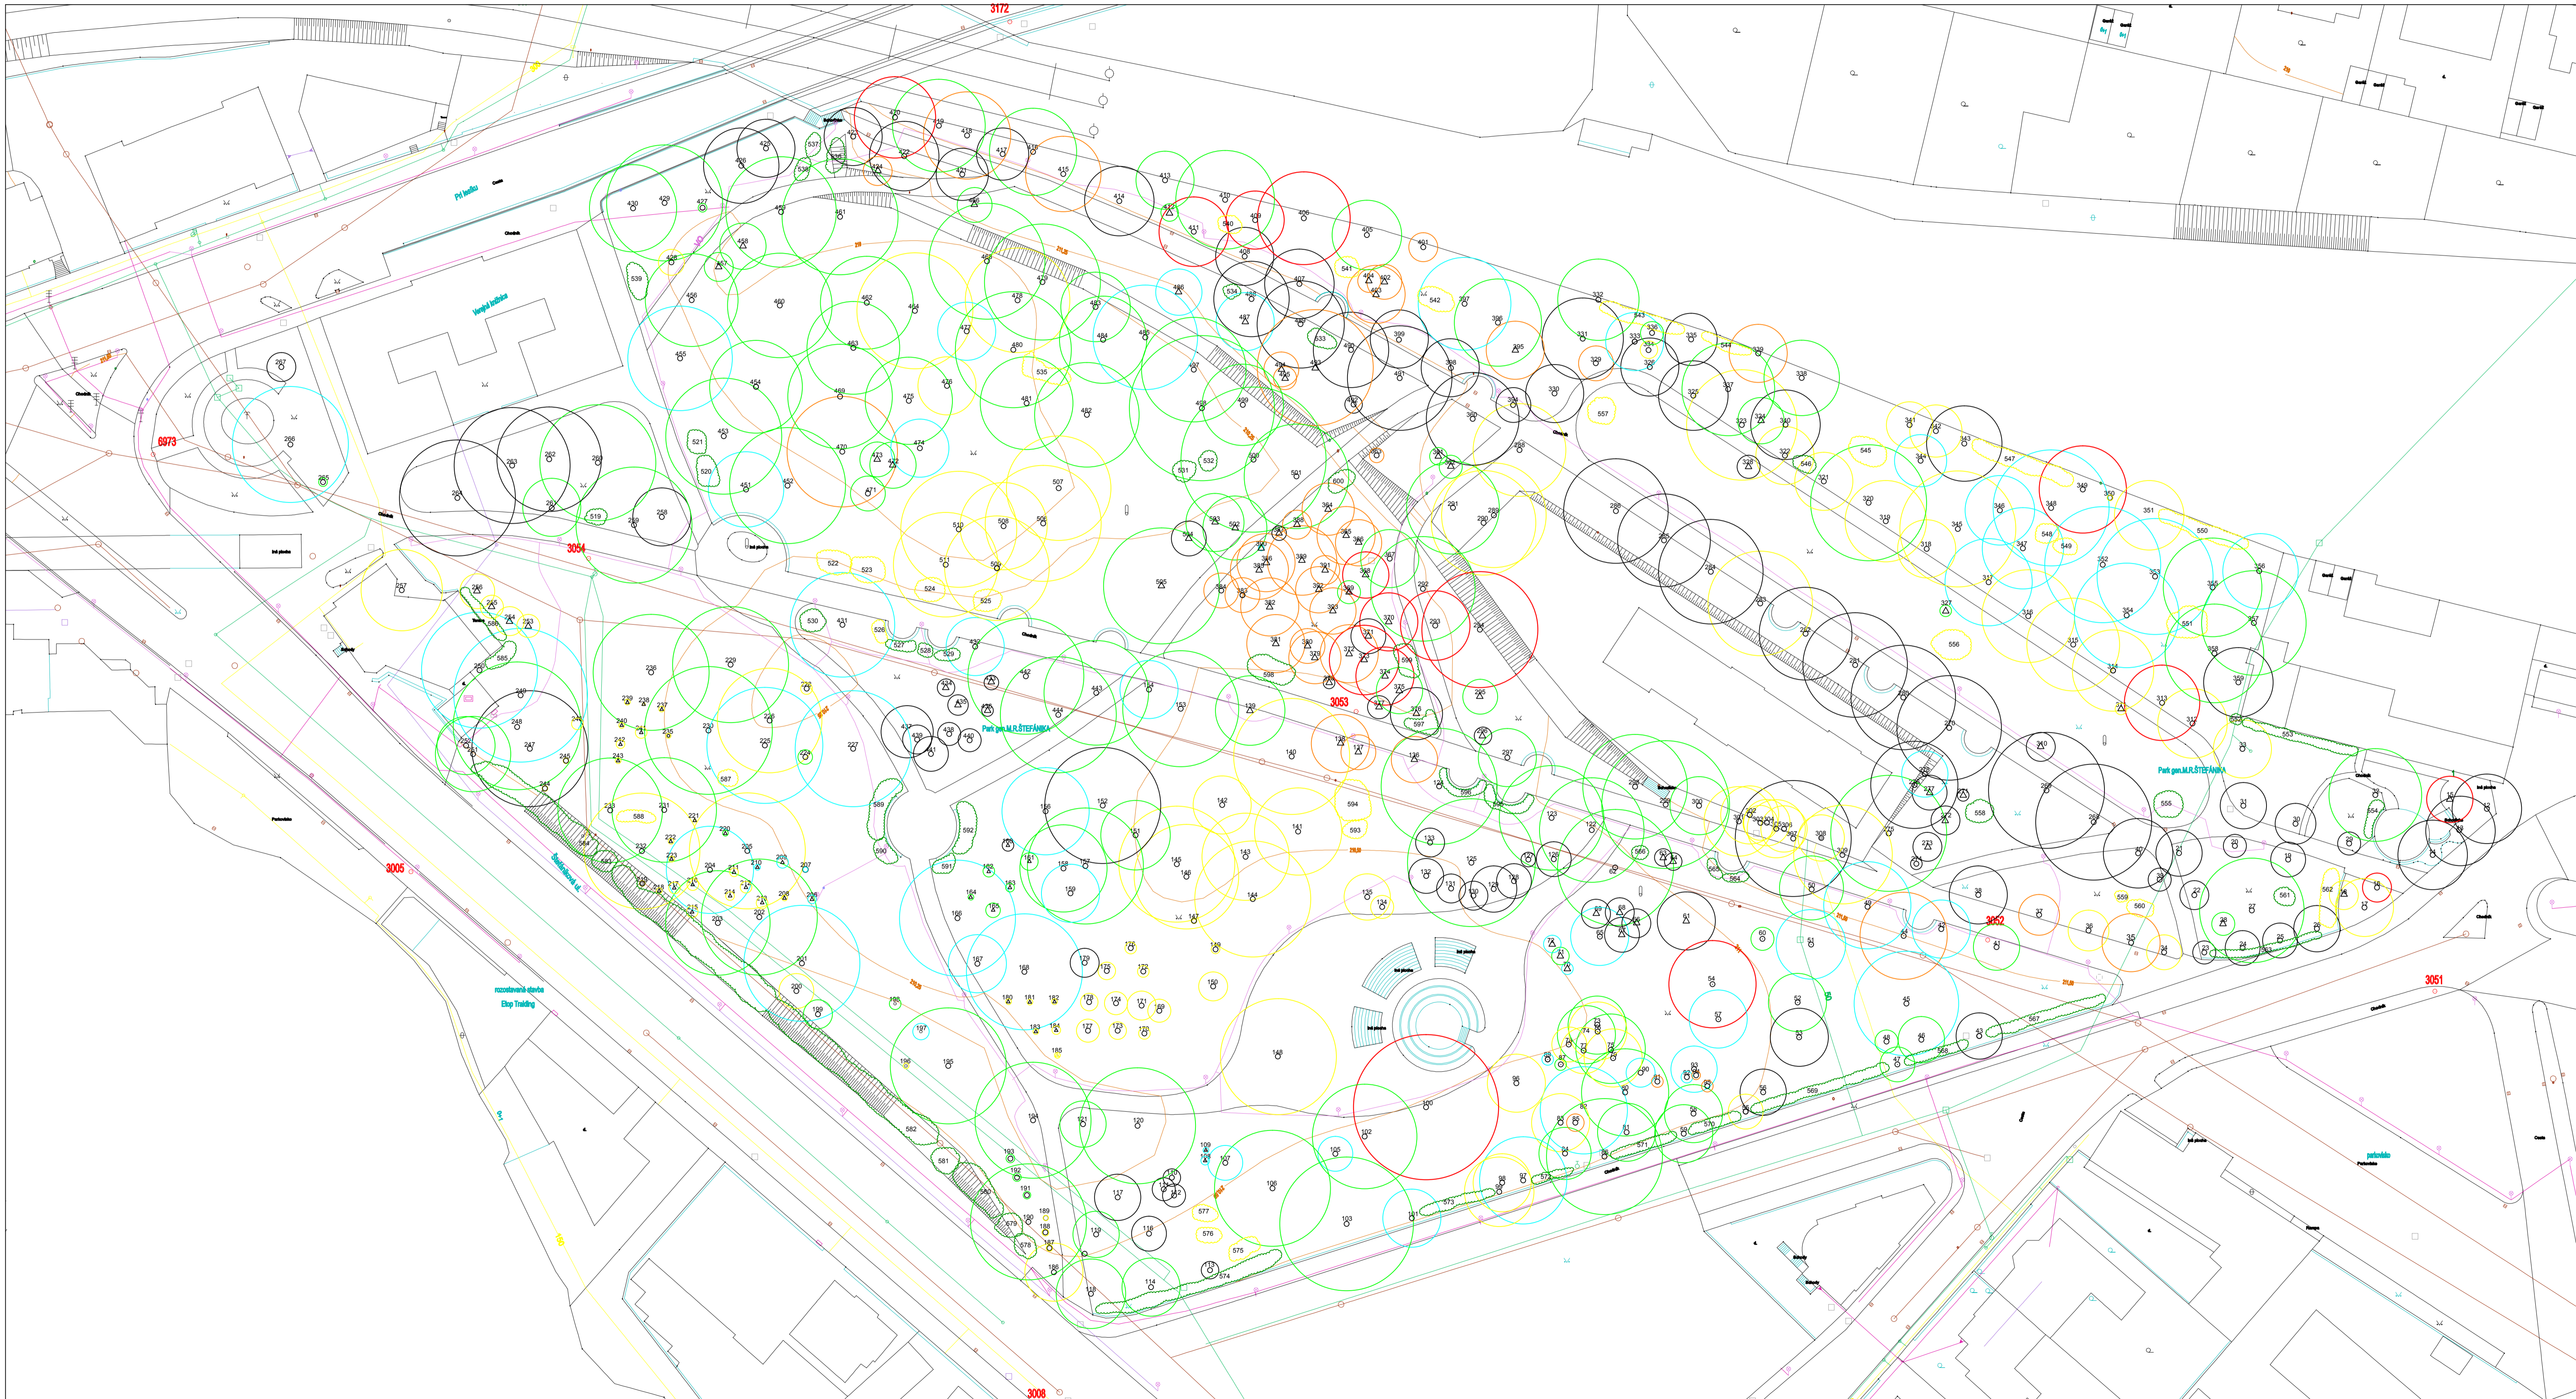

Etapy výrubov M 1:500

LEGENDA :

- kostra systému zelene
- dlhodobá drevina
- výrub do 15-25 rokov
- výrub do 10-15 rokov
- okamžitý výrub

SPU v Nitre, Fakulta záhradníctva a krajinného inžinierstva		
Katedra záhradnej a krajinného inžinierstva		
Kontroloval:	Vedúci katedry: Doc.Ing.L. Fariánová,PhD.	Vypracoval: Patrik Štefan
Príjem: Ateliér parkovej tvorby		Formát: 10 v A4
Téma: Dendrologický prieskum vybraného sadyovníkeho objektu		Datum: 16.5.2011
		Archiem.nr: 2010/2011
Obsah výkresu: Etapy výrubov		Škála: 1:500
		Stránka: 4.