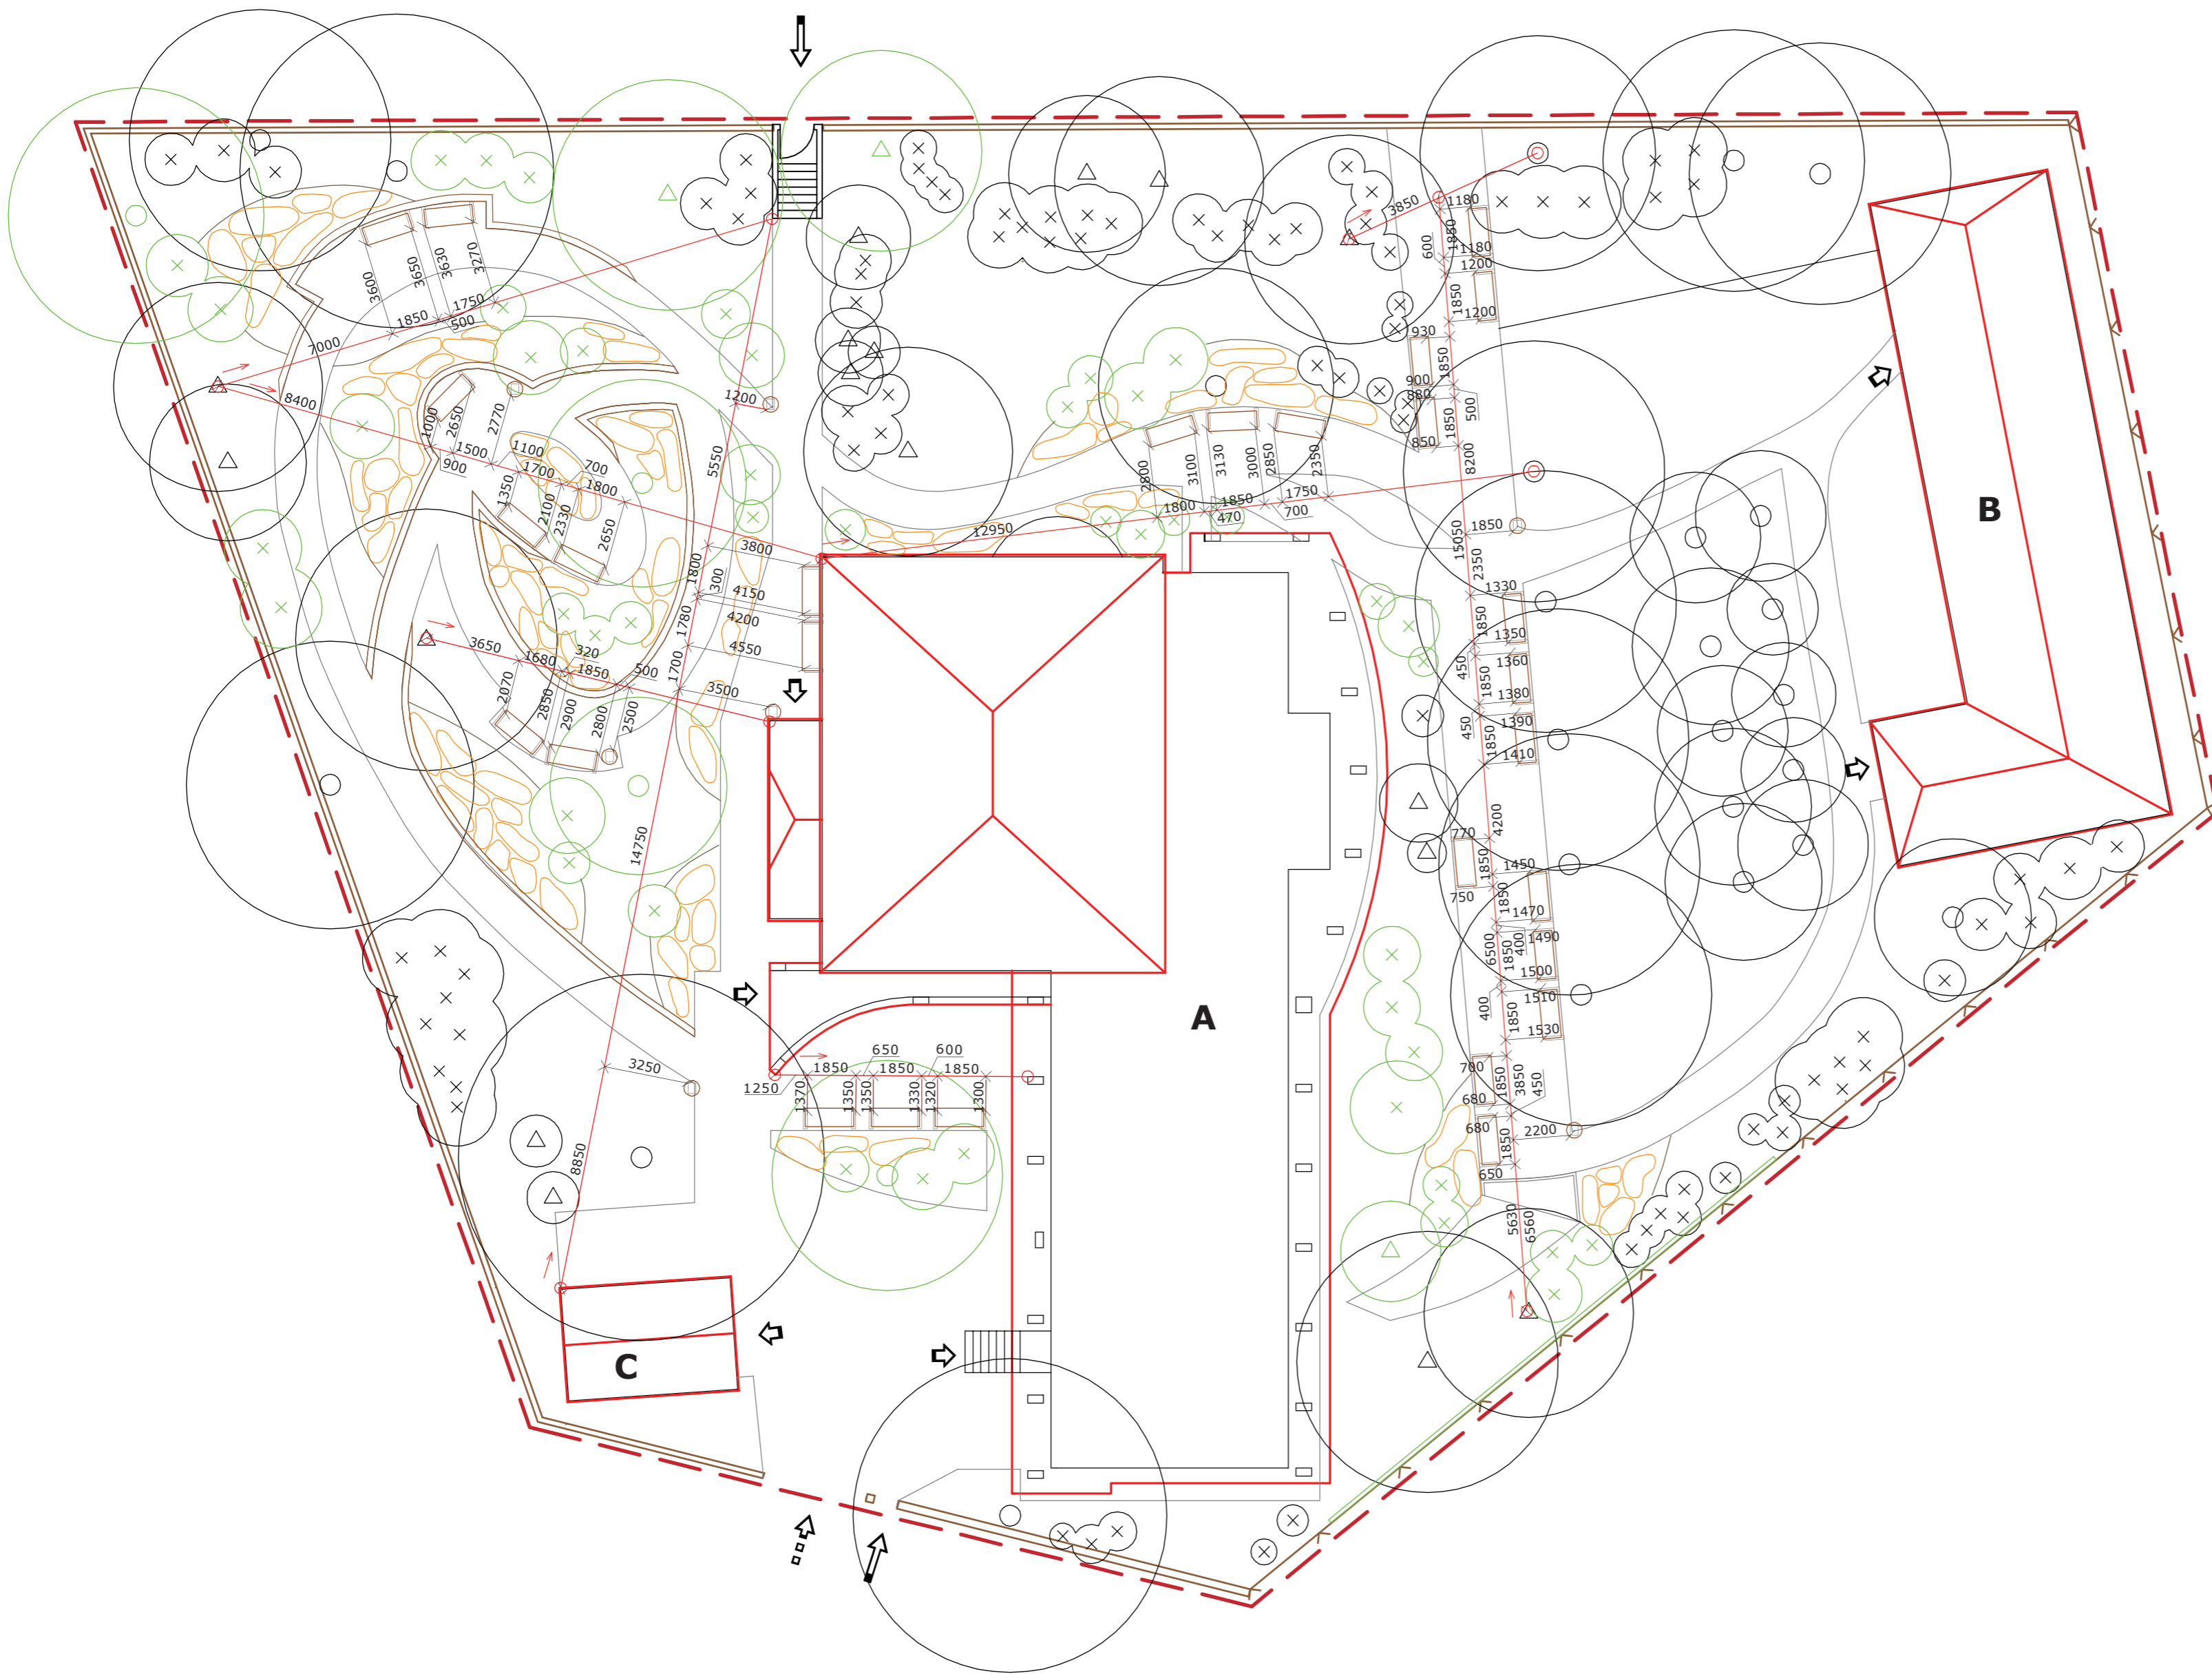

VYTYČOVACÍ VÝKRES MOBILIÁRU

LEGENDA

- Hranice**
- hranice riešeného územia
 - oplotenie areálu - murované oplatenie
 - oplatenie areálu - pletivové oplatenie
- Objekty**
- A** hlavná budova
 - B** budova centra pre interiérové aktivity
 - C** záhradnej terapie garáž
- Vstupy, vjazdy**
- → vjazdy na územie domova dôchodcov
 - vstupy na územie domova dôchodcov
 - vstupy do objektov
- Pôvodná vegetácia**
- listnaté stromy
 - △ ihličnaté stromy
 - × kry/skupiny krov
- Navrhovaná vegetácia**
- listnaté stromy
 - △ ihličnaté stromy
 - × kry/skupiny krov
 - záhony okrasných rastlín
- Mobiliár**
- lavička
 - odpadkový kôš
- Vytyčenie mobiliáru**
- pevné (vytyčovací) body
 - smer vytyčovania
 - hlavné vytyčovací priamky
 - vedľajšie vytyčovací priamky - kolmé na hlavné v. p.
 - 5000 vytyčovací vzdialenosť v mm