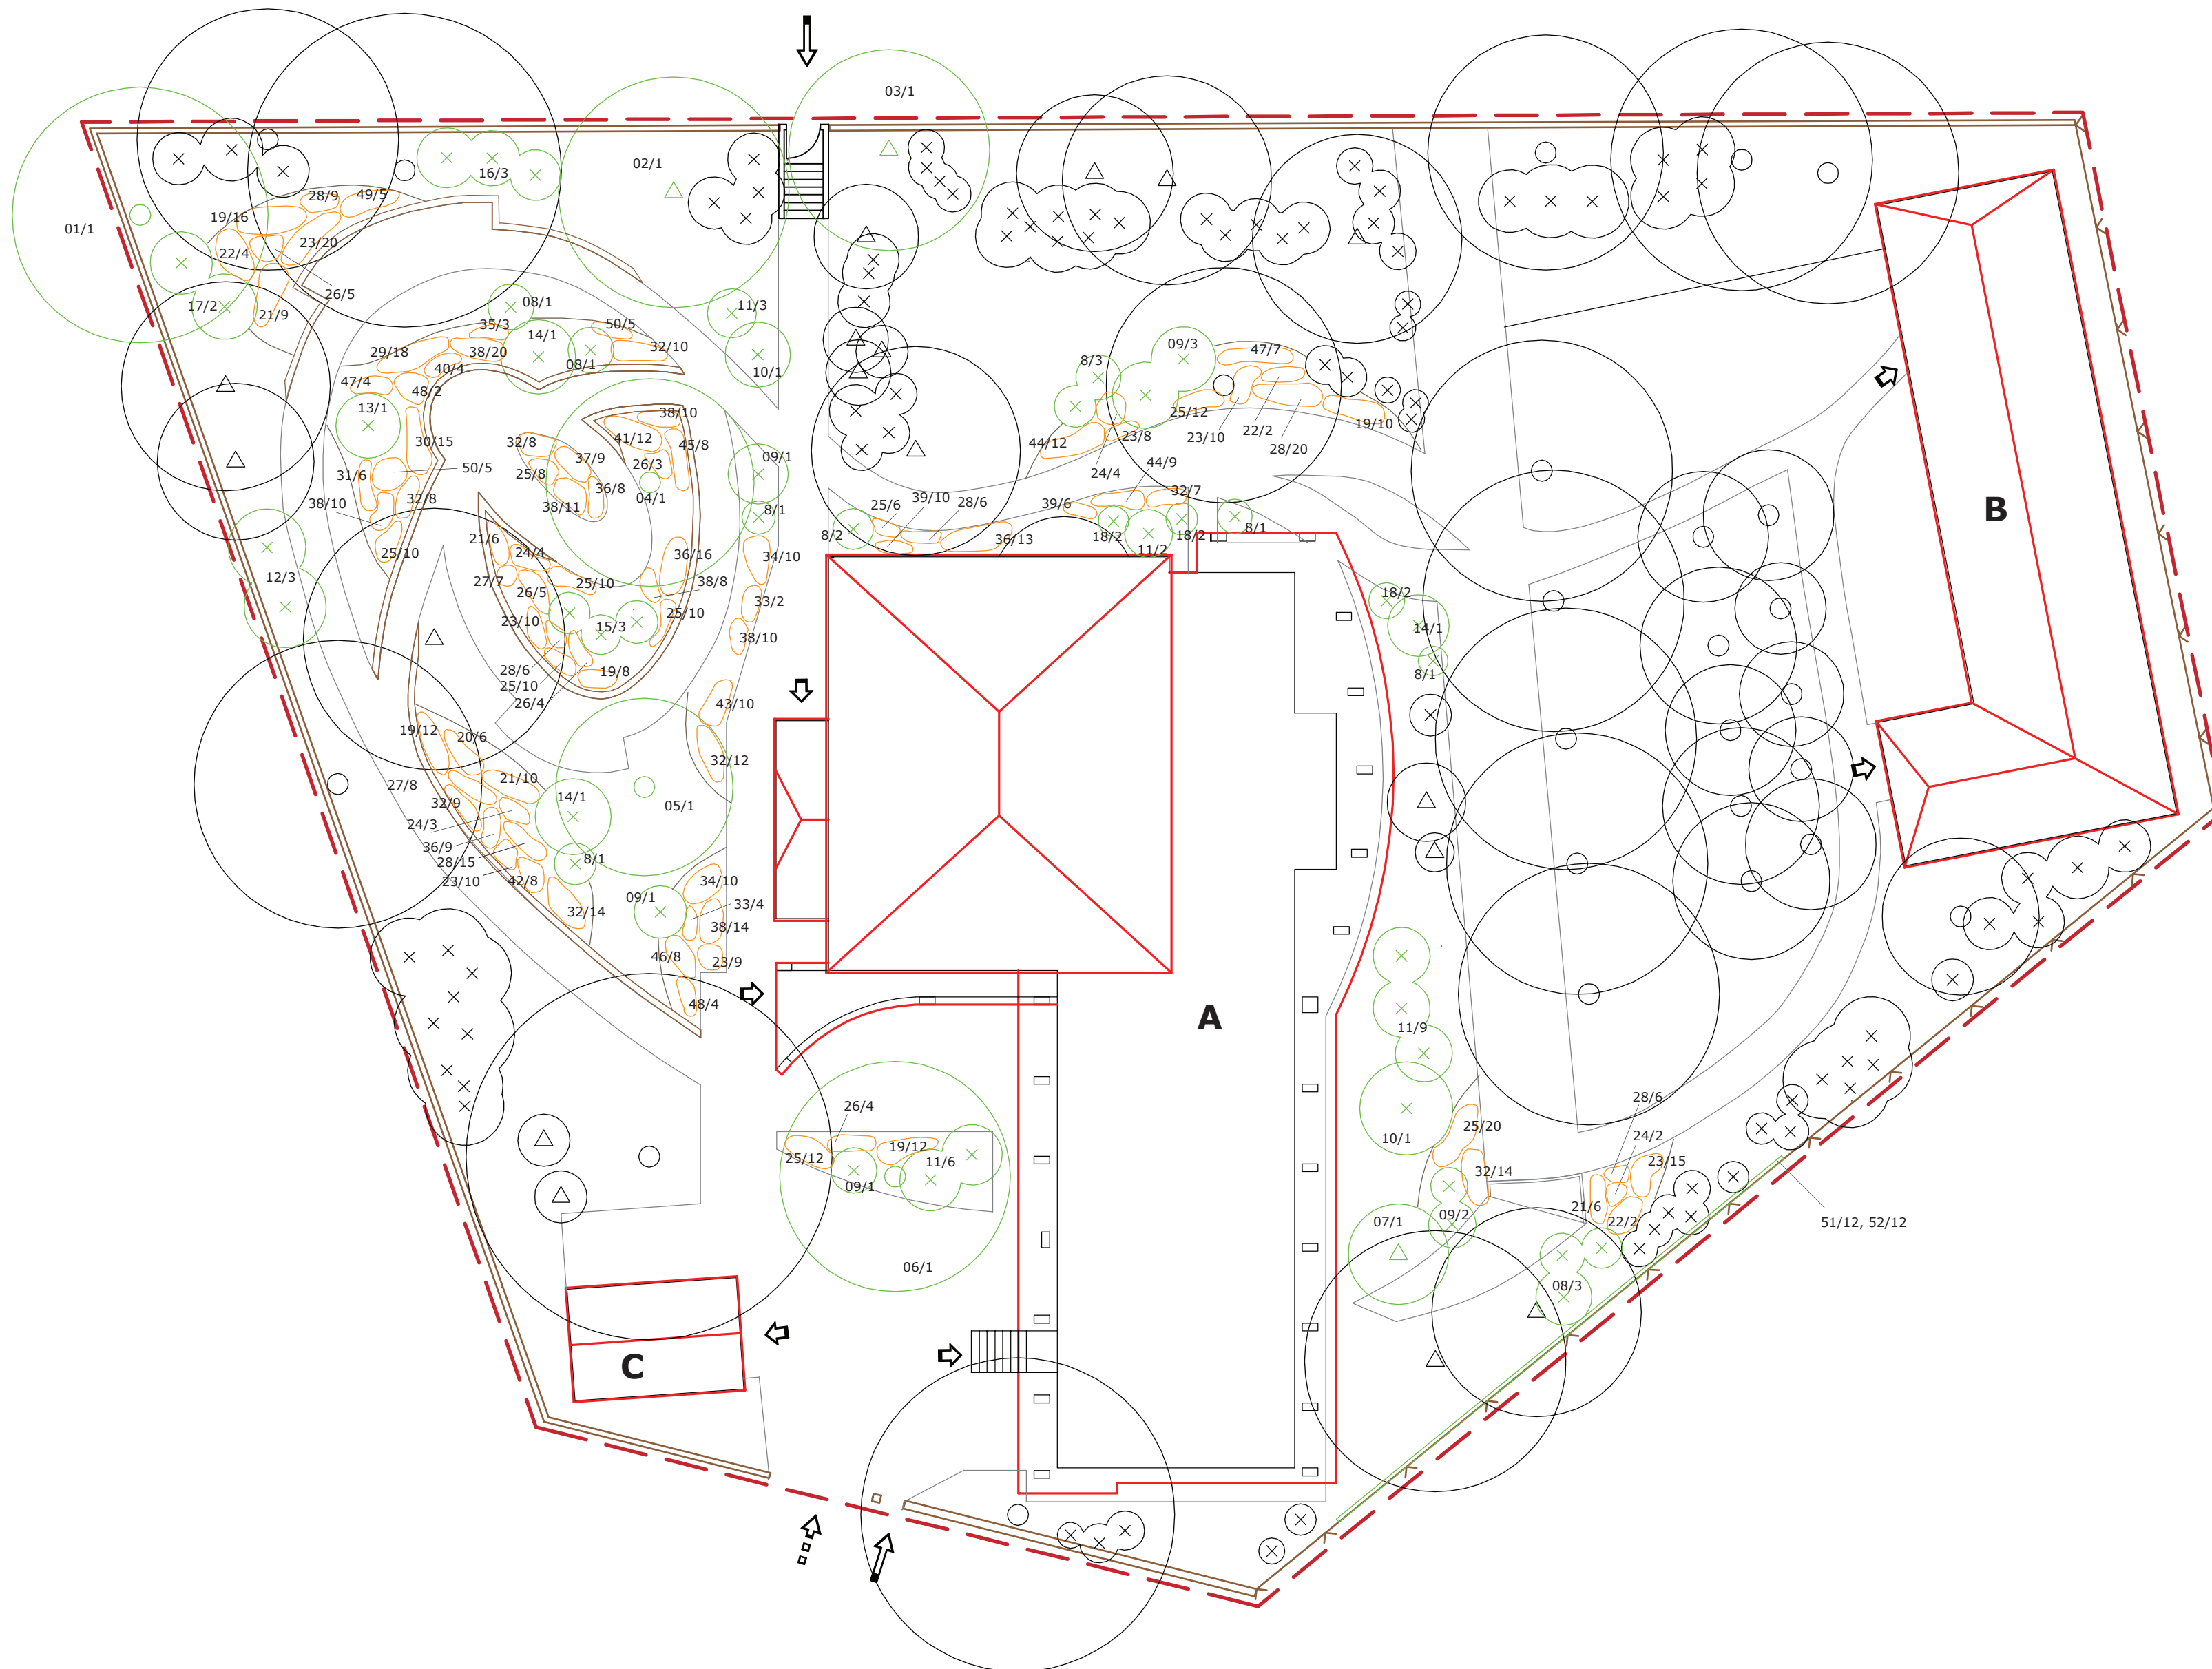

## LEGENDA

- Hranice**
- — hranice riešeného územia
  - oplotenie areálu - murované oplotenie
  - oplotenie areálu - pletivové oplotenie
- Objekty**
- A** hlavná budova
  - B** budova centra pre interiérové aktivity záhradnej terapie
  - C** garáž
- Vstupy, vjazdy**
- vjazdy na územie domova dôchodcov
  - vstupy na územie domova dôchodcov
  - ↘ vstupy do objektov
- Pôvodná vegetácia**
- listnaté stromy
  - △ ihličnaté stromy
  - ⊗ kry/skupiny krov
- Navrhovaná vegetácia**
- listnaté stromy
  - △ ihličnaté stromy
  - ⊗ kry/skupiny krov
  - záhony okrasných rastlín
- Vytýčenie rastlín**
- 09/5 poradové číslo rastliny/množstvo