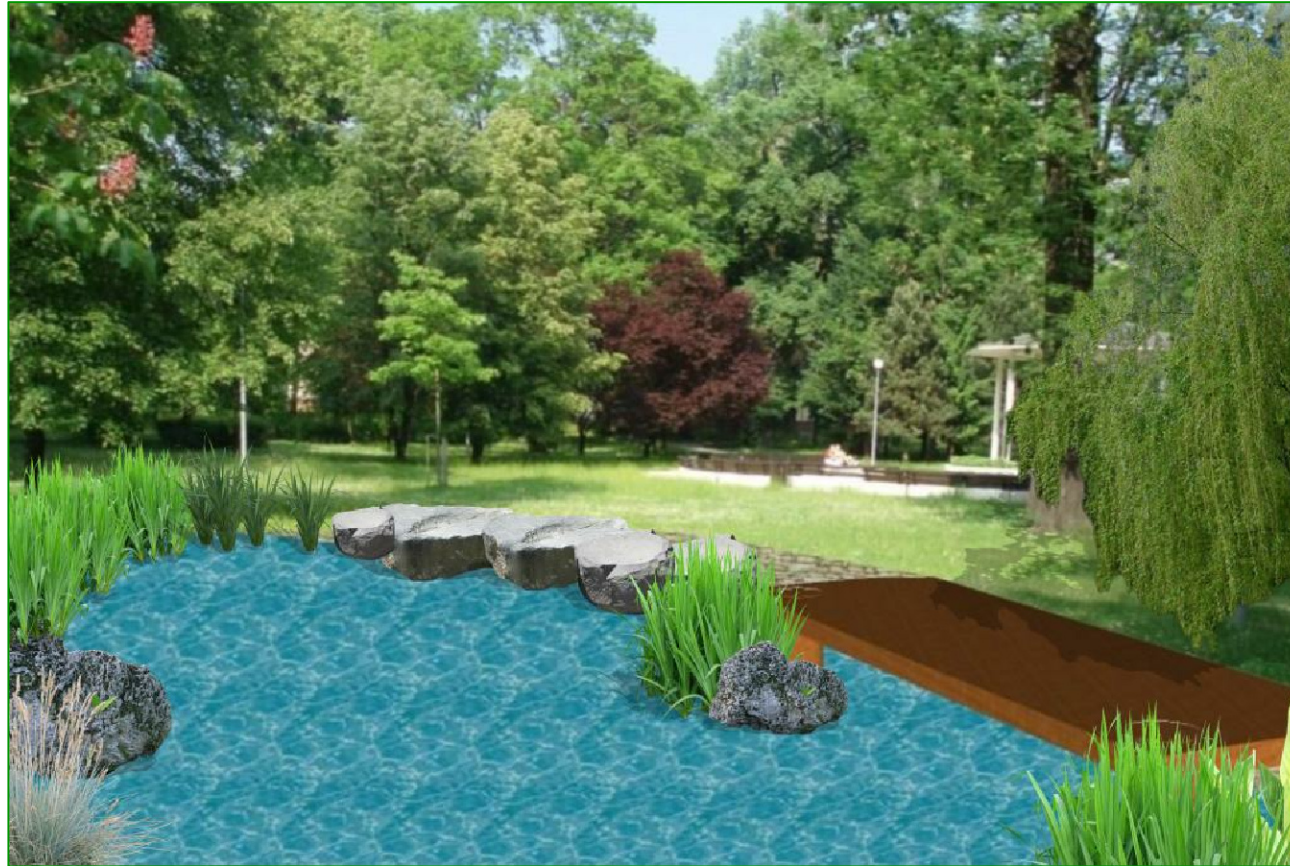

Vizualizácie

A- pohľad na jazero

B- kvetinová promenáda

C- výsadbou zakrytý nevzhľadný plot

SPU v Nitre, Fakulta záhradníctva a krajinného inžinierstva

Katedra záhradnej a krajinej architektúry

Kontroloval: **Ing. Katarína Rovná, PhD.** Vedúci katedry: **Doc. Ing. L. Feriancová, PhD.** Vypracoval: **Patrik Štefan**